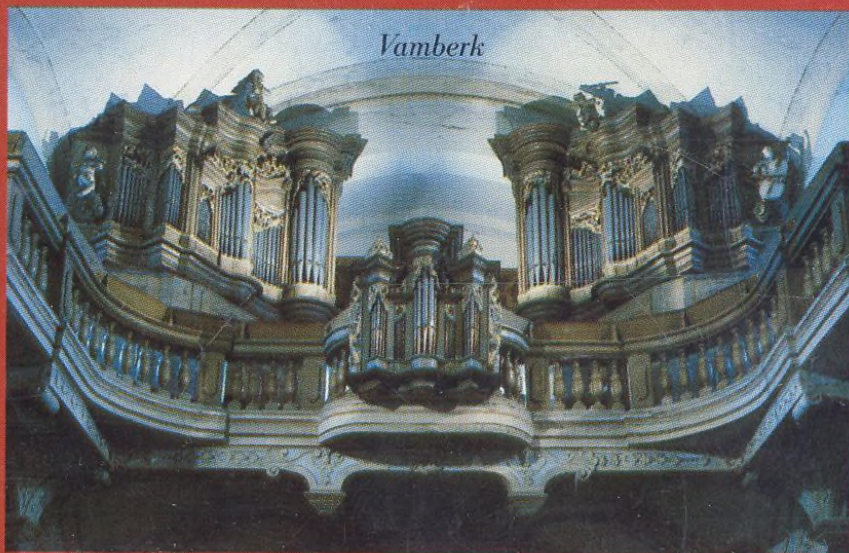

The Historical Organ Instruments in Bohemia

1. Fuga F major	3:30	12. Fuga C major	2:03
2. Fuga e minor	4:12	(Jan Křtitel Vaňhal 1739-1813)	
(Bohuslav Matěj Černožorský 1684-1742)		13. Preludium e minor	2:54
3. Fuga D major	2:27	14. Preludium g minor	2:09
4. Fuga C major	2:50	(Bedřich Smetana 1824-1884)	
(Czech Anonymous Composer)		15. Preludium B major	1:53
5. Fuga D major	6:02	16. Fuga g minor	3:10
(Jan Zach 1699-1773)		(Antonín Dvořák 1841-1904)	
6. Fuga e minor	3:27	17. Adagio	4:27
7. Preludium and Fuga D major	4:42	(Leoš Janáček 1854-1928)	
(Czech Anonymous Composer)		18. Vánoční elegie	6:09
8. Fuga e minor	1:45	19. Hlas přísný v temnostech zní	6:37
9. Fuga a minor	3:15	(Bedřich Antonín Wiedermann 1883-1951)	
(František Xaver Brixi 1732-1771)		20. Impromptus	8:12
10. Fuga g minor	3:36	(Josef Bohuslav Foerster 1859-1951)	
11. Fuga A major	4:09	Total time	79:34