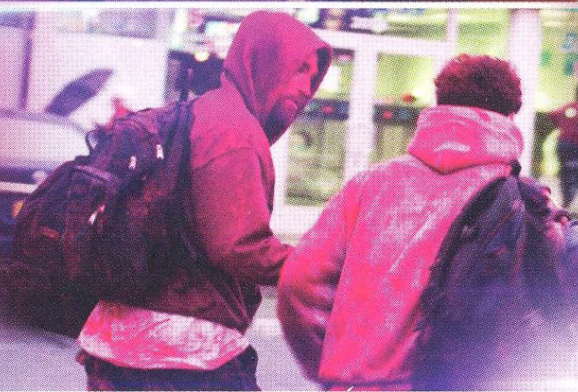

Bratr Constantina Nikase se po nepovedené bankovní loupeži ocitá ve vězení. Constantine (Robert Pattinson) se kvůli jeho vysvobození vydává na zoufalou cestu městským podsvětím. Během jediné šílené noci závodí s časem, aby získal dostatek peněz na bratrovu kauci a vlastně zachránil i sám sebe, protože si postupně začíná uvědomovat, že jejich životy jsou v totálním hajzlu!