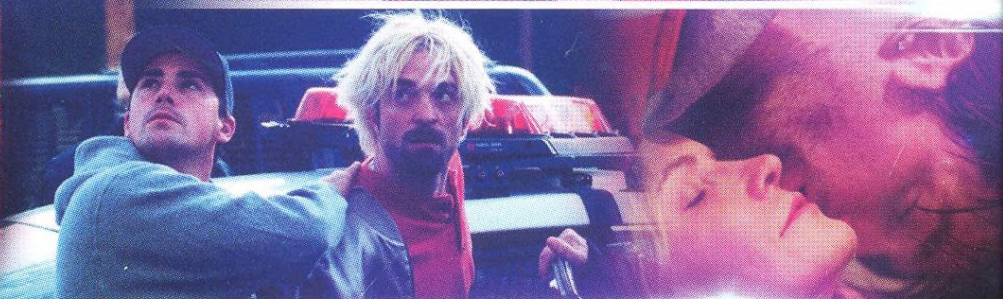

Bratr Constantina Nikase se po nepovedené bankovní loupeži ocitá ve vězení. Constantine (Robert Pattinson) se kvůli jeho vysvobození vydává na zoufalou cestu městským podsvětím. Během jediné šílené noci závodí s časem, aby získal dostatek peněz na bratrovu kauci a vlastně zachránil i sám sebe, protože si postupně začíná uvědomovat, že jejich životy jsou v totálním hajzlu!