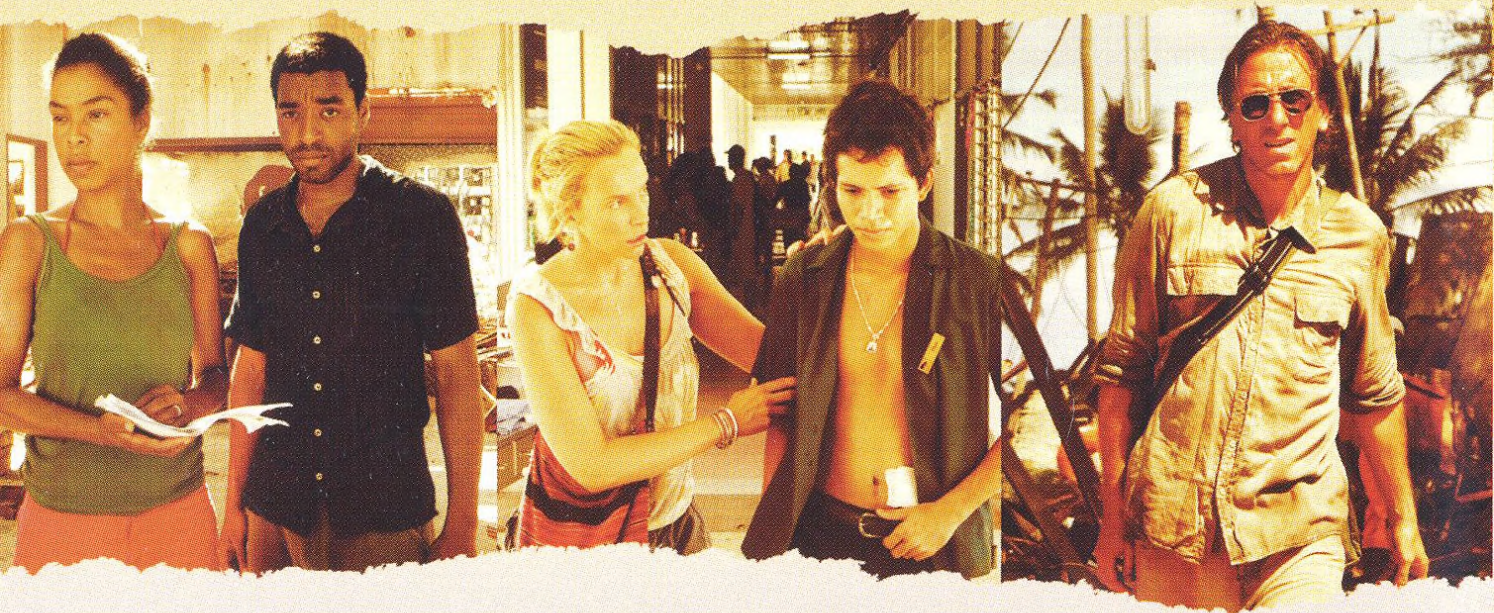

“KRÁSNÝ, DOJEMNÝ A S ÚCTOU NATOČENÝ FILM”
– *Newsday*

„SRDCERVOUCÍ“ – *New York Post*

V roce 2004 se celý svět otřásl pod úderem tsunami, která zpusťořila pobřeží Thajska. Stovky tisíc lidí pŕišly o život. Ti, kteří pŕeřili navždy ztratili nevinnost. Mini-série společnosti HBO, natočená podle skutečné události, vypráví pŕiběh skupiny lidí, jejichř životy byly nezvratně poznamenány jednou z největřích pŕírodních katastrof v historii.

BONUSOVÝ MATERIÁL

„Pŕiběh ze zákulisí“ • „Běsnící řivel“

Dabing: anglicky 5.1, francouzsky 2.0, kastilsky 2.0

Titulky: české, anglické, francouzské, kastilské, řpanělské, holandské, chorvatské, dánské, finské, řecké, hebrejské, norské, portugalské, rumunské, slovinské, řvédské, turecké

- 185 MIN.
DVOUVRSTVÝ FORMÁT

BAREVNÝ

VHODNÉ PRO
VŠECHNY DRUHY
TELEVIZI

WIDESCREEN
16:9

DVD
VIDEO

DOLBY
DIGITAL

HBO FILMS PRESENTS IN ASSOCIATION WITH BBC A KUDOS FILM AND TELEVISION PRODUCTION "TSUNAMI, THE AFTERMATH"
TIM ROTH CHIWETEL EJIJOR SOPHIE OKONEDO HUGH BONNEVILLE AND TONI COLLETTE MUSIC BY ALEX HEFFES EDITOR BARNEY PILLING PRODUCTION DESIGNER RICHARD BRIDGLAND
DIRECTOR OF PHOTOGRAPHY JOHN DE BORMAN, B.S.C. EXECUTIVE PRODUCERS JANE FEATHERSTONE DEREK WAX ABI MORGAN PRODUCED BY FINOLA DWYER WRITTEN BY ABI MORGAN DIRECTED BY BHARAT NALLURI

HBO
HOME BOX OFFICE

HBO FILMS

© 2007 Home Box Office, Inc. Vřechna pŕava vyhrazena. HBO® a Home Box Office® jsou servisní značky společnosti Home Box Office, Inc. Distribuováno společností Warner Home Video. Vřechna pŕava vyhrazena. "Dolby" a symbol jsou ochrannou známkou Dolby Laboratories Licensing Corporation. **Upozornění:** Vlastník copyrightu/autorských pŕav poskytl licenci k filmu (včetně zvukové stopy) na tomto DVD pouze pro domácí použití. Vřechna ostatní pŕava jsou vyhrazena. Jakékoli neopŕavněné kopírování, upravování, promítání, pronajímání, výměna, pŕůjcování, veřejné promítání a/nebo vysílání tohoto DVD nebo jakékoli jeho části je pŕísně zakázáno a kterákoli z těchto aktivit je právně postřizitelná a mŕže bŕt dŕvodem k zahájení soudního stŕhání.

Distributor v ČR: Magic Box, a. s., Na Klíkovec 7, 140 00 Praha 4, tel.: +420 221 436 424, www.magicbox.cz
Distributor v SR: Magic Box SR, s. r. o., Gorazdova 47, 811 04 Bratislava, tel.: +421 2 546 502 74