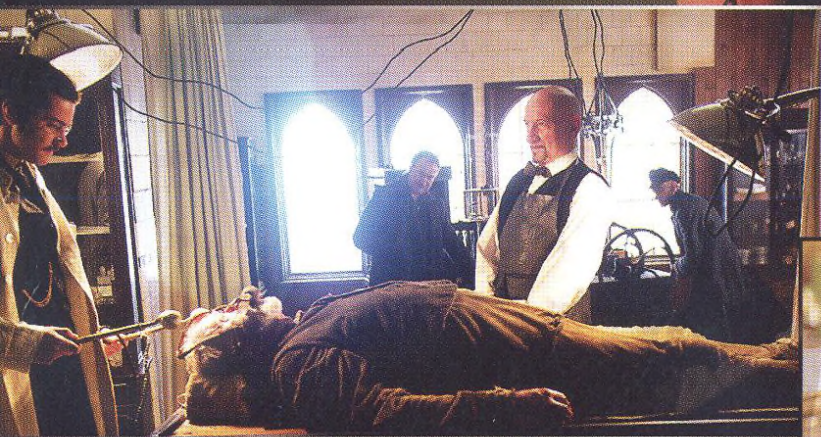

Hrdinou filmu E. A. Poe: Podivný experiment je mladý, čerstvě vystudovaný lékař Edward, který na konci 19. století přichází na praxi do psychiatrického ústavu pro choromyslné ležícího v mlze v odlehlem koutě hor. Zde ho přivítá šéf lékařského týmu, jeho asistent i záhadná kráska Eliza, trpící panickou hrůzou z jakéhokoliv tělesného dotyku. Edward je zasvěcován do zdejších léčebných metod a je v šoku. Dr. Lamb je příkladem osvíceného přístupu, vůči bláznům je vstřícný a svému týmu vštěpuje, aby „jedinečnost“ každého pacienta respektovali: „Proč bychom se měli snažit udělat nešťastného člověka z naprosto šťastného koně?“ Ovšem děsivá a hrůza nahánějící „léčba“, již byli na konci 19. století duševně nemocní běžně vystavováni, je přítomna i zde: věznění, spoutávání, proudy ledové vody a elektřiny. To vše je pevně vryto do historických zdí ústavu a Edward objevuje poměrně znepokojivou pravdu. Psychiatrický ústav ovládli pacienti, zatímco skutečný ředitel je se svým týmem uvězněn ve sklepení. A tady napínavý příběh plný zvratů a překvapení teprve začíná...

MILLENNIUM FILMS PRESENTS AN ICON AND SOBINI FILMS PRODUCTION A FILM BY BRAD ANDERSON KATE BECKINGSALE 'STONEHEARST ASYLUM' JIM STURGESSE DAVID THEWLIS BRENDAN GLEESON
 WITH BEN KINGSLEY AND MICHAEL GAYNE CASTING BY KATE DOWD EXECUTIVE PRODUCERS LON BENDER BILL DEAN DIRECTOR OF PHOTOGRAPHY JOHN DERVIEY COSTUME DESIGNER THOMAS OLAH EDITOR MALCOLM JAMIESON AND BRIAN GATES PRODUCTION DESIGNER ALAIN BAINEE DIRECTOR OF PRODUCTION THOMAS VATSKO
 EXECUTIVE PRODUCERS VICKI CHRISTIANSON CAMI WINIKOFF DAVID W. HIGGINS EXECUTIVE PRODUCERS AVI LERNER LATI GROBMAN CHRISTA CAMPBELL MARK GILL RENE BESSON PRODUCED BY BRUCE DAVEY MEL GIBSON MARK AMIN BASED UPON A STORY BY EDGAR ALLAN POE
 SCREENPLAY BY JOE GANCEMI DIRECTED BY BRAD ANDERSON
 MILLENNIUM FILMS ICON SOBINI FILMS MILLENNIUM ENTERTAINMENT