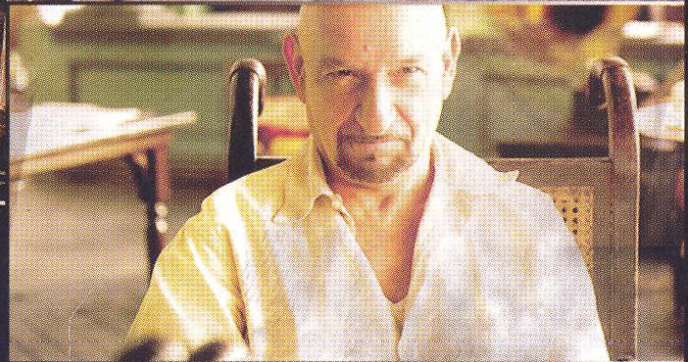

Hrdinou filmu E. A. Poe: Podivný experiment je mladý, čerstvě vystudovaný lékař Edward, který na konci 19. století přichází na praxi do psychiatrického ústavu pro choromyslné ležícího v mlze v odlehlem koutě hor. Zde ho přivítá šéf lékařského týmu, jeho asistent i záhadná kráska Eliza, trpící panickou hrůzou z jakéhokoliv tělesného dotyku. Edward je zasvěcován do zdejších léčebných metod a je v šoku. Dr. Lamb je příkladem osvíceného přístupu, vůči bláznům je vstřícný a svému týmu vštěpuje, aby „jedinečnost“ každého pacienta respektovali: „Proč bychom se měli snažit udělat nešťastného člověka z naprosto šťastného koně?“ Ovšem děsivá a hrůza nahánějící „léčba“, již byli na konci 19. století duševně nemocní běžně vystavováni, je přítomna i zde: věznění, spoutávání, proudy ledové vody a elektřiny. To vše je pevně vryto do historických zdí ústavu a Edward objevuje poměrně znepokojivou pravdu. Psychiatrický ústav ovládli pacienti, zatímco skutečný ředitel je se svým týmem uvězněn ve sklepení. A tady napínavý příběh plný zvratů a překvapení teprve začíná...

MILLENNIUM FILMS PRESENTS AN ICON AND SOBINI FILMS PRODUCTION A FILM BY BRAD ANDERSON KATE BECKINGSALE 'STONEHEARST ASYLUM' JIM STURGESSE DAVID THEWLIS BRENDAN GLEESON
 WITH BEN KINGSLEY AND MICHAEL GAYNE CASTING BY KATE DOWD EXECUTIVE PRODUCERS LON BENDER BILL DEAN DIRECTOR OF PHOTOGRAPHY JOHN DERVIEY COSTUME DESIGNER THOMAS OLAH EDITOR MALCOLM JAMIESON AND BRIAN GATES PRODUCTION DESIGNER ALAIN BAINEE DIRECTOR OF PRODUCTION THOMAS VATSKO
 EXECUTIVE PRODUCERS VICKI CHRISTIANSON CAMI WINIKOFF DAVID W. HIGGINS EXECUTIVE PRODUCERS AVI LERNER LATI GROBMAN CHRISTA CAMPBELL MARK GILL RENE BESSON PRODUCED BY BRUCE DAVEY MEL GIBSON MARK AMIN BASED UPON A STORY BY EDGAR ALLAN POE
 SCREENPLAY BY JOE GANCEMI DIRECTED BY BRAD ANDERSON
 MILLENNIUM FILMS ICON SOBINI FILMS MILLENNIUM ENTERTAINMENT