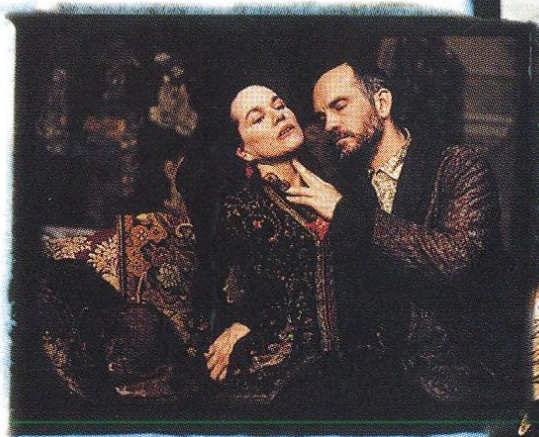

Režisérka filmu Piano Jane Campion přináší emotivní a dráždivé zpracování skvělého románu o svobodě a pokušení od spisovatele Henryho Jamese. Nicole Kidman představuje Američanku Isabel Archer - mladou ženu, která touží po svobodě a nezávislosti. Přes svou tvrdohlavost však naivní Isabel podléhá manipulacím rafinované přítelkyně madam Merle (Barbara Hershey) a nečestného Gilberta Osmonda (John Malkovich).

„Úžasný, temný,
náročný
a silný film
od prvotřídní
režisérky”

TIME OUT

„Ten film je nádherný!”
THE FINANCIAL TIMES

„Překrásná adaptace”
MARIE CLAIRE

„Skutečně fascinující portrét”
ROLLING STONE

„Mistrovské dílo světové
kinematografie. Film, umění a literatura
jsou smíchány s dosud nepoznanou
lehkostí.”
THE DAILY MAIL – BAZ
BAMIGBOYE

POLYGRAM FILMED ENTERTAINMENT PRESENTS A PROPAGANDA FILMS PRODUCTION
A FILM BY JANE CAMPION NICOLE KIDMAN JOHN MALKOVICH BARBARA HERSHEY “THE PORTRAIT OF A LADY”
MARY-LOUISE PARKER MARTIN DONOVAN SHELLEY WINTERS RICHARD E GRANT SHELLEY DUVAL
CHRISTIAN BALE VIGGO MORTENSEN VALENTINA CERVI AND JOHN GIELGUD AS MR. TOUCHETT
BASED ON THE NOVEL BY HENRY JAMES MUSIC BY WOJCIECH KILAR EDITED BY VERONIKA JENET PRODUCTION AND COSTUMES DESIGNED BY JANET PATTERSON
DIRECTOR OF PHOTOGRAPHY STUART DRYBURGH CO-PRODUCER ANN WINGATE SCREENPLAY BY LAURA JONES
PRODUCED BY MONTY MONTGOMERY AND STEVE GOLIN DIRECTED BY JANE CAMPION
© POLYGRAM FILM PRODUCTION B.V. ALL RIGHTS RESERVED