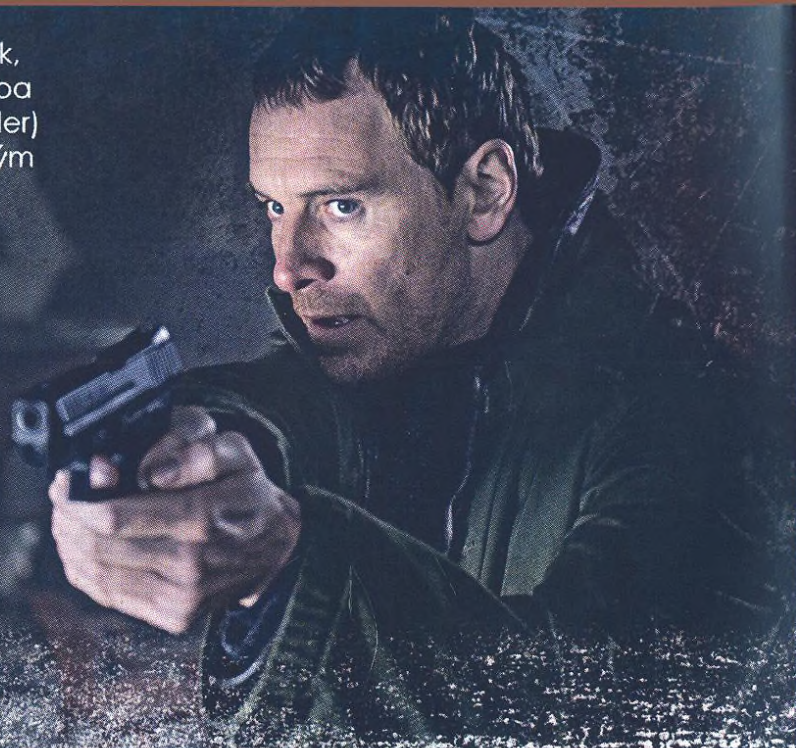

Producent Martin Scorsese uvádí thriller Sněhulák, který vznikl podle jednoho z bestsellerů autora Joa Nesbøho. Když elitní detektiv (Michael Fassbender) pátrá po ženě, která zmizela s prvním napadáným sněhem, má zlé tušení, že se opět ozval nepolapitelný sériový vrah z minulosti. S pomocí geniální mladé vyšetřovatelky (Rebecca Ferguson) musí najít spojitost mezi desítky let starými případy a čerstvou událostí v naději, že přelstí nepředstavitelné zlo dřív, než napadne další snůh.