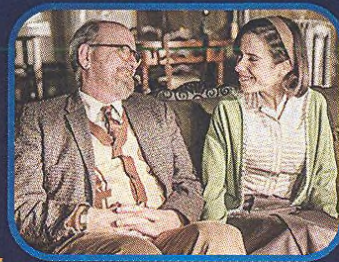

"POETICKÝ MILOSTNÝ DOPIS NEPOCHOPENÝM TVORŮM"

— Stephanie Zacharek, TIME

Geniální vypravěč Guillermo del Toro uvádí **TVÁŘ VODY**, trochu jiný pohádkový příběh, který se odehrává v éře studené války v Americe kolem roku 1962. Elisa (Sally Hawkins) je němá, osamělá dívka, která pracuje jako uklízečka v nejpřísněji střežené vládě laboratoři. Její život se jednou provždy změní, když společně s kolegyní Zeldou (Octavia Spencer) objeví přísně tajný experiment. Ve vedlejších rolích snímku se představují Michael Shannon, Richard Jenkins, Michael Stuhlbarg a Doug Jones.

BONUSY

- Pohádka pro těžké časy

FOX SEARCHLIGHT PICTURES PRESENTS A DOUBLE DARE YOU PRODUCTION A GUILLERMO DEL TORO FILM "THE SHAPE OF WATER"
 SALLY HAWKINS MICHAEL SHANNON RICHARD JENKINS DOUG JONES MICHAEL STUHLBARG AND OCTAVIA SPENCER COSTUME DESIGNER LUIS SEQUEIRA MUSIC BY ALEXANDRE DESPLAT
 FILM EDITOR SIDNEY WOLINSKY, ACE PRODUCTION DESIGNER PAUL AUSTERBERRY DIRECTOR OF PHOTOGRAPHY DAN LAUSTSEN, DFF PRODUCED BY GUILLERMO DEL TORO, P.G.A. J. MILES DALE, P.G.A. STORY BY GUILLERMO DEL TORO
 SCREENPLAY BY GUILLERMO DEL TORO & VANESSA TAYLOR DIRECTED BY GUILLERMO DEL TORO