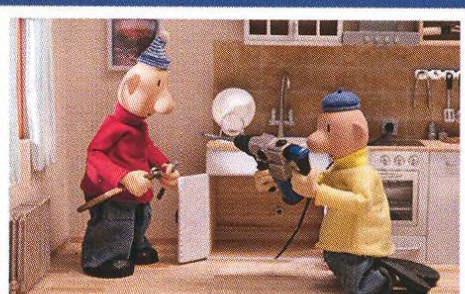

Doma to raději nezkoušejte!

SCÉNÁŘ A REŽIE: MAREK BENEŠ – VÝTVARNÁ REALIZACE: JAN BOUZEK – VÝPRAVA: MAREK BENEŠ

HUDBA: ZDENĚK ZDENĚK – ZVUK: KAREL ŠTULO – ZVUKOVÉ EFEKTY: ANDREA VESELKOVÁ, MARIKA NOVOTNÁ – STŘIH: MAREK BENEŠ

GEEKSHIRTS.cz

2018 © DESIGN OBALU A BALENÍ AQS, A. S. VŠECHNA PRÁVA VYHRADENA. I 2018 © DIZAJN OBALU A BALENIA AQS, A. S. VŠETKY PRÁVA VYHRADENÉ.

VHODNOST V SR	FORMÁT	MINUTÁŽ	ŽÁNŘ/ŽÁNER	JAZYK			
	DVD5 / 16:9	72 min.	rodinný	česky	Dolby Digital 2.0		

Výrobce a distributor v ČR: AQS, a. s. – divize Magic Box, Na Klikovce 7, 140 00 Praha 4, tel.: +420 221 436 100 • e-mail: magicbox@magicbox.cz • **PŘÍSTUPNÉ BEZ OMEZENÍ**
Výrobce a distributor v SR: Magic Box Slovakia, s. r. o., Trenčianska 47, 821 09 Bratislava, tel.: + 421 254 650 274 • e-mail: magicbox@magicboxlovakia.sk