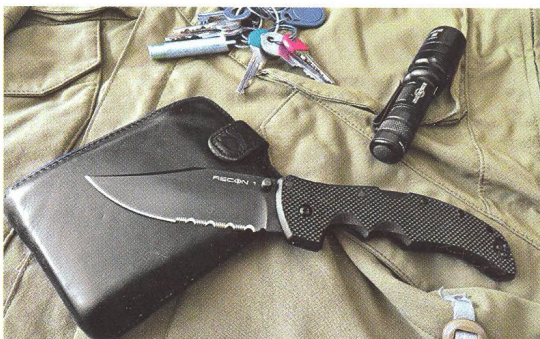

86 Československé zbraně

STROHÁ
DVAAOSMDESÁTKA

90 Ve zbrojnici

PŘEDOVKY HAWKEN
A JÄGER

96 Naše dobré tipy

BÝT SVOJI - A NEZTRÁCET
GLANC!

**18 Seznamte se
Pistole pro velkou ránu****34 Profil
Armádní glock 21. století****50 Podrobně
Stag 15 M4 5,56 x 45 mm / .223 Rem****58 Ohlédnutí
Star model 205 Ultra****76 Chladné zbraně
Špičkový zavírák od Cold Steelu****MÁTE ZÁJEM O POŘADAČ?**