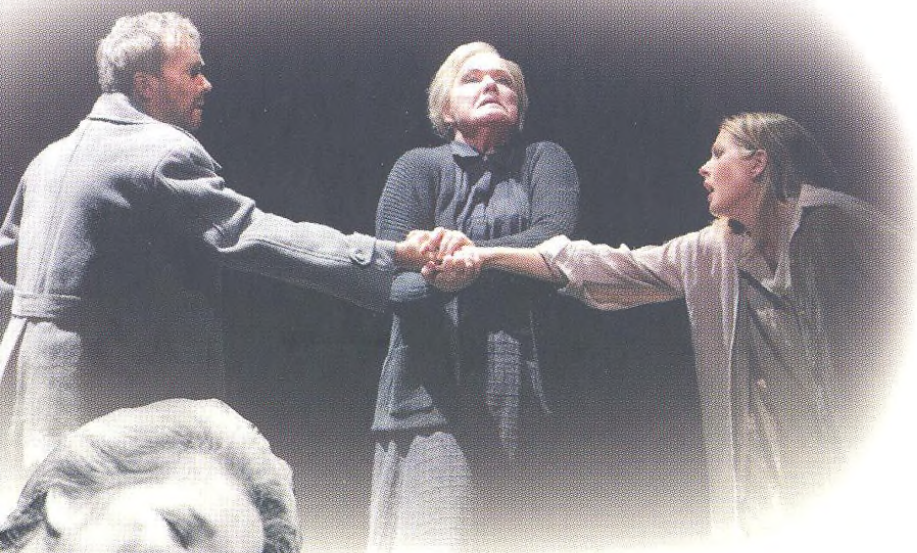

JEJÍ PASTORKYŇA

Její pastorkyňa je pod názvem *Jenůfa* jednou z celosvětově nejhranějších českých oper. V San Francisco Opera v roce 2016 vystoupili v tomto díle v hlavních rolích *Willam Burden* (Laca), *Karita Mattila* (Kostelnička) a *Malin Byström* (Jenůfa).

Slavnou představitelkou *Jenůfy* byla od sedmdesátých let dvacátého století *Gabriela Beňačková* (vlevo s *Peterem Dvorským* jako *Lacou* v Národním divadle v Praze v roce 1997).

01	U starého mlýna	[11:46]
02	Rekruti	[04:34]
03	Jenůfčina tvář	[11:16]
04	Čekání na Števu	[10:07]
05	Zkouška	[02:39]
06	Osudové rozhodnutí	[12:27]
07	Svatba bez věnečku	[05:42]
08	Požehnání	[05:38]
09	Utopené dítě	[11:53]
10	Odpuštění	[03:36]
	CELKOVÝ ČAS	[76:07]