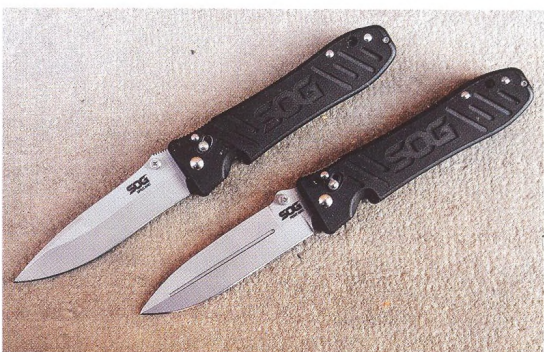

74 Střelecké komponenty
PROZRAZENÝ VESUVIT

87 Československé zbraně
TROCHU JINÁ APP 661

22 Vyzkoušeno
CZ 75 B v ráži .40 S&W

30 Představujeme
Heckler & Koch SPF 9 SK

77 Chladné zbraně
Vynikající SOG ARC

80 Na střelnici
Malorážkový Walther P22Q