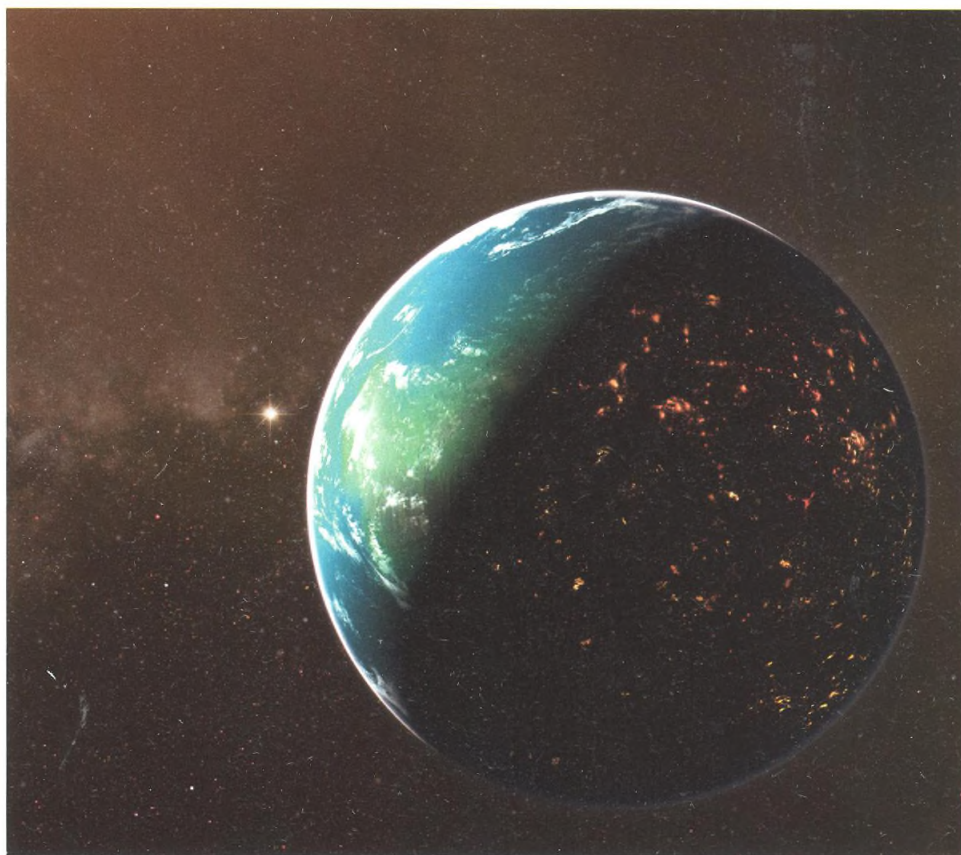

OBSAH

Editorial.....	4
Důkaz.....	6
Objevujte.....	14
Příště.....	128

Na obálce:

Mléčná dráha září nad jednou ze 64 antén supercitlivého teleskopu MeerKAT, který vyhledává na obloze rádiové signály. Je umístěn v jihoafrické provincii Severní Kapsko.

SAREL VAN STADEN A MARYNA COTTONOVÁ;
PANORAMA SLOŽENO ZE TŘÍ SNÍMKŮ

REPORTÁŽE

Kdo je tam?

Nové objevy odhalují téměř s jistotou, že ve vesmíru nejsme sami. Ukážeme vám, jak pátráme po životě – a snažíme se navázat kontakt.

NAPSAL JAMIE SHREEVE
FOTOGRAFIE SPENCER
LOWELL

ILUSTRACE DANA BERRY
..... 28

Bornejský podzemní svět

Jeskyňáři objevují tajemství některých z největších, nejtajemnějších jeskyní na Zemi.

NAPSAL NEIL SHEA
FOTOGRAFIE CARSTEN
PETER

..... 62

Není úniku

Salvador ničí válka gangů a chudoba. Mnoho lidí před nimi uteklo do Spojených států.

NAPSAL JASON MOTLACH
FOTOGRAFIE MOISES
SAMAN

..... 80

Bitva**o americký Západ**

Nové snahy omezit rozlohu chráněných území rozdmýchávají spor, který má kořeny hluboko v americké minulosti a kultuře. Otázka zní: Čí je to zem?