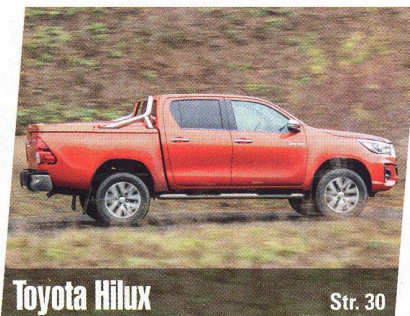

Kia Ceed SW

Toyota Hilux

Str. 30