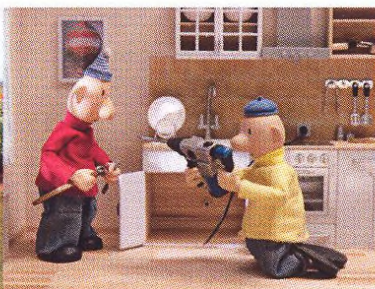

Pat a Mat vám ve třinácti nových epizodách plných skvělých gagů opět dokáží, jací jsou to šikulové.

## EPIZODY:

1. Včely | 2. Sekačka | 3. Krtek | 4. Rodeo  
 5. Kolotoč | 6. Myčka | 7. Plot | 8. Ucpaný komín  
 9. Odpad | 10. Elektrárna | 11. Skalka  
 12. Schody | 13. Kamera

NÁMĚT: MAREK BENEŠ VÝTVARNÍK: LUBOMÍR BENEŠ, VLADIMÍR JIRÁNEK  
 KAMERA: JAN CHVOJKA HUDBA: PETR SKOUMAL REŽIE: MAREK BENEŠ  
 WWW.PATMAT.CZ