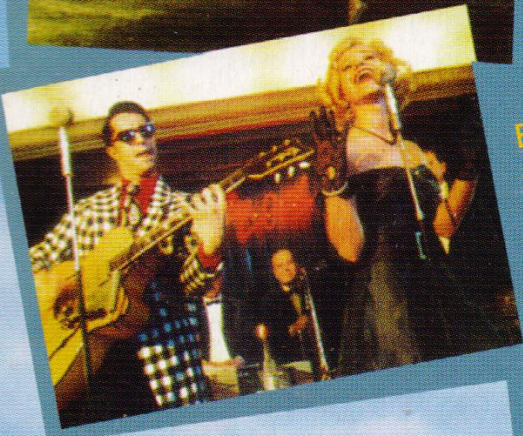

Eda se učí číšníkem v prvním pražském mrakodrapu – v hotelu „International“. Kromě toho je ale šéfkem party, která vede s jinou partou boj o nadvládu nad strategickým územím – pláckem za hotelem. V hotelových popelnících lze totiž nalézt krabičky od cigaret, obaly od čokolády a žvýkaček a další „poklady z ciziny“. Poněkud stereotypní život je narušen příchodem Bejbyho, se kterým přichází dosud nepoznaná hudba – rock and roll.

42 Kč

Originální obal k DVD „Šakali léta“ vyjde 1. února v **BLESK** Magazínu.

Hrají: Martin Dejdar Jakub Špalek Kašpar Sylva Tománková Josef Abrhám Jan Semotán Jitka Asterová Raoul Šchránil Václav Koubek a další Zpívají: Ivan Hlas Jan Kalousek Pepa Pilař Kateřina Buriánková a další
Námět: Petr Šabach Petr Jarchovský Jan Hřebejk Scénář: Petr Jarchovský Hudba a texty: Ivan Hlas Choreografie: Josef Prouza
Architekti: Zbyněk Hloch Jan Tobola Masky: Aleš Kocián Kostýmy: Katarína Hollá Produkce: Pavel Šolc
Zvuk: Marek Hart Kamera: Jan Malíř Střih: Jan Matlach Producent: Jiří Ježek Režie: Jan Hřebejk

© 1993 Space Films. Všechna práva vyhrazena.

Foto: Tono Stano Ivan Malý

JAZYK	ČESKY	DÉLKA	BONUSY: upoutávky, film o filmu, videoklipy, fotografie, texty písní, rozhovor s režisérem, festivaly a ocenění	12
DOLBY DIGITAL	5.1 2.0	109 MIN.		
TITULKY	anglické	DOLBY AND THE DD ARE TRADEMARKS OF DOLBY LABORATORIES LICENSING CORPORATION MONO COMPATIBLE		DVD 9

Případné reklamace:
tel.: 244 464 135
hce@hce.cz