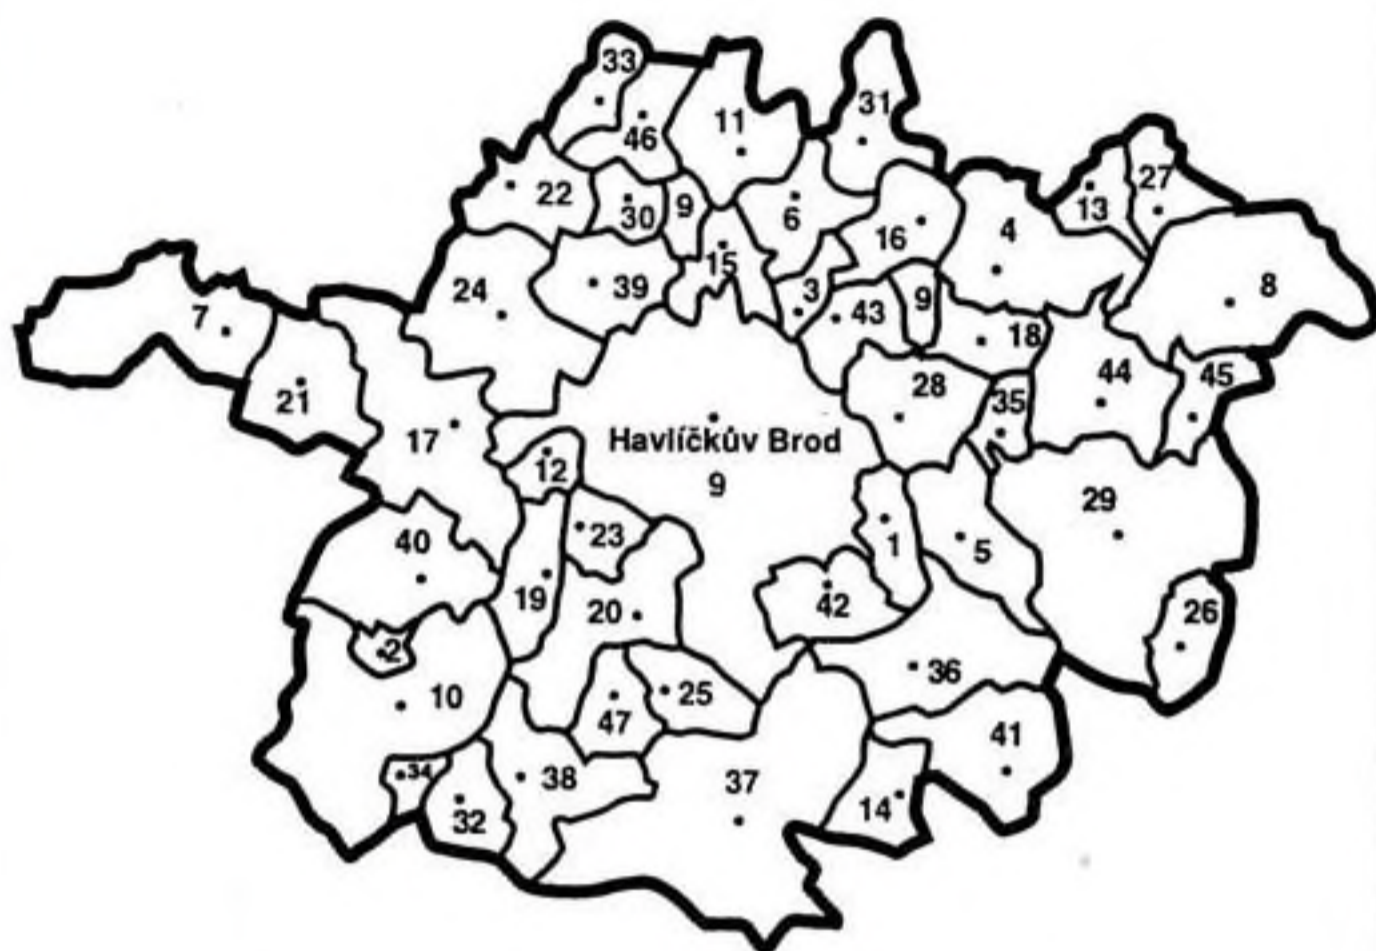

Obce zahrnuté do oblasti Havlíčkobrodská

- | | | |
|---------------------|---------------------------|------------------|
| 1 Bartoušov | 18 Krátká Ves | 34 Slavnič |
| 2 Boňkov | 19 Květinov | 35 Stříbrné Hory |
| 3 Břevnice | 20 Lípa | 36 Šlapanov |
| 4 Česká Bělá | 21 Lipnice nad
Sázavou | 37 Štoky |
| 5 Dlouhá Ves | 22 Lučice | 38 Úsobí |
| 6 Dolní Krupá | 23 Michalovice | 39 Veselý Žďár |
| 7 Dolní Město | 24 Okrouhlice | 40 Věž |
| 8 Havlíčkova Borová | 25 Okrouhlička | 41 Věžnice |
| 9 Havlíčkův Brod | 26 Olešenka | 42 Vysoká |
| 10 Herálec | 27 Oudoleň | 43 Ždírec |
| 11 Horní Krupá | 28 Pohled | 44 Žižkovo Pole |
| 12 Hurtova Lhota | 29 Přibyslav | 45 Modlíkov |
| 13 Jitkov | 30 Radostín | 46 Olešná |
| 14 Kamenná | 31 Rozsochatec | 47 Kochánov |
| 15 Knyk | 32 Skorkov | |
| 16 Kojetín | 33 Skuhrov | |
| 17 Krásná Hora | | |