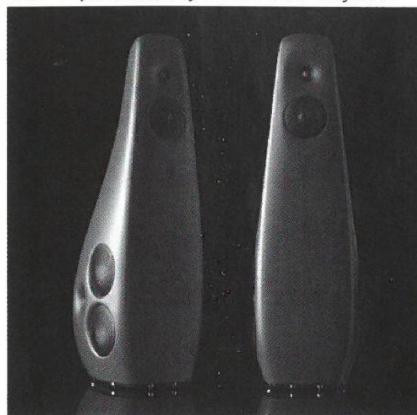

1. 50 gramofon MAG-LEV Audio ML-1

1. 54 sestava předzesilovače Gryphon
   Zena a koncového zesilovače
   Antileon EVO Stereo

1. 58 integrovaný elektronkový zesilovač
   Copland CTA408

1. 60 reprosoustavy Vivid Audio Kaya 90