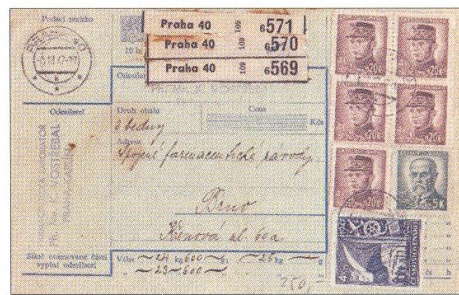

2 Málo známá cenina – výplatní proužky do výplatních strojů (2)

12 Českoslovenští vojáci v letech 1918-39 (10)

36 Hornické město Karviná z pohledu poštovní historie

40 Sídlo SČF – budova Autoklubu – slaví 90. výročí