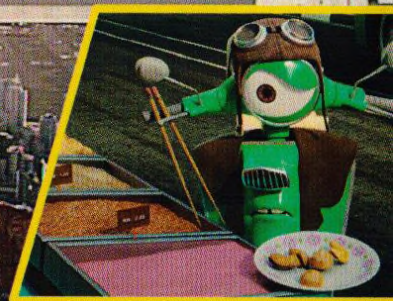

8 595165 368475

**M**alé autíčko Vilík má velký sen - chce se stát králem silnic ve svém rodném městě Gasket City. Navíc je „až po duši“ zamilovaný do modelky Belly. Jenže v cestě mu stojí její přítel Ben a také zlý nákladák Kaiser, který Bellu unese. Vilík brzy zjistí, že zůstat věrný sám sobě je těžší úkol, než získat osobní slávu a také srdce své lásky.

KARTUN STUDIOS PRESENTS "WHEELY"

A KARTUN STUDIOS PRODUCTION OGIE BANKS AS WHEELY, GAVIN YAP AS PUTT PUTT, FRANCES LEE AS BELLA

STORY BY NORMAN A. HALIM WRITTEN BY KEITH BRUMPTON &amp; PETER HYNES ASSOCIATE PRODUCER ARCHIE NASUTION