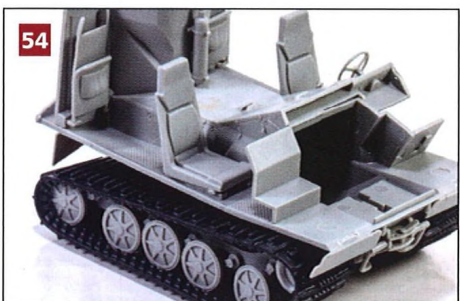

10 Shi-Ki 1:35

26 Bf 109E 1:32

42 Dagger 1:48

■ **Ilegální výlep**

40 StuG.VII ZX Ausf.D

1:72

■ **Recenze**

19 P-40 1:72

■ **Historie**

50 Frankreichfeldzug 2

64 Druhý život kolejnic

■ **Krabička**

37 T-72B 1:72

■ **Pod košílkou**

54 BV-206

1:35