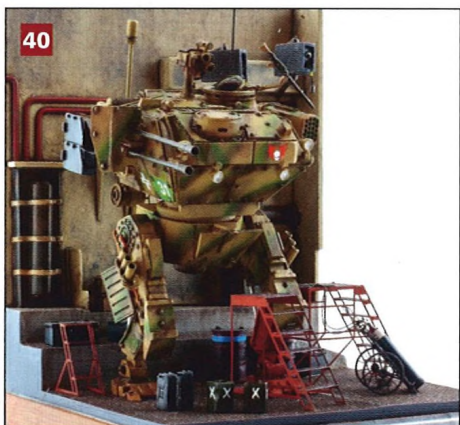

10 Shi-Ki 1:35

26 Bf 109E 1:32

42 Dagger 1:48

■ **Ilegální výlep**

40 StuG.VII ZX Ausf.D

1:72

■ **Recenze**

19 P-40 1:72