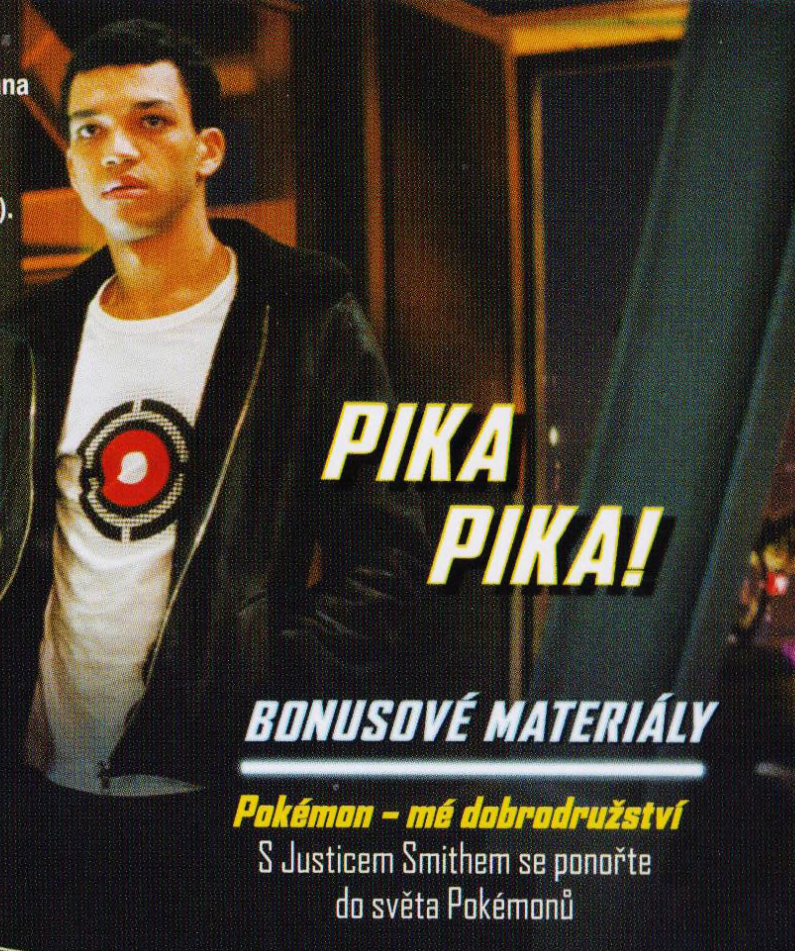

Záhadné zmizení špičkového detektiva Harryho Goodmana přiměje jeho jedenadvacetiletého syna Tima, aby začal po otci pátrat. Při rozplétání záhady mu asistuje bývalý otcův Pokémon parťák, detektiv Pikachu (Ryan Reynolds). Společně v ulicích Ryme City odkrývají šokující stopy, které mohou zničit celý svět Pokémonů.

PIKA PIKA!

BONUSOVÉ MATERIÁLY

Pokémon - mé dobrodružství

S Justicem Smithem se ponořte do světa Pokémonů