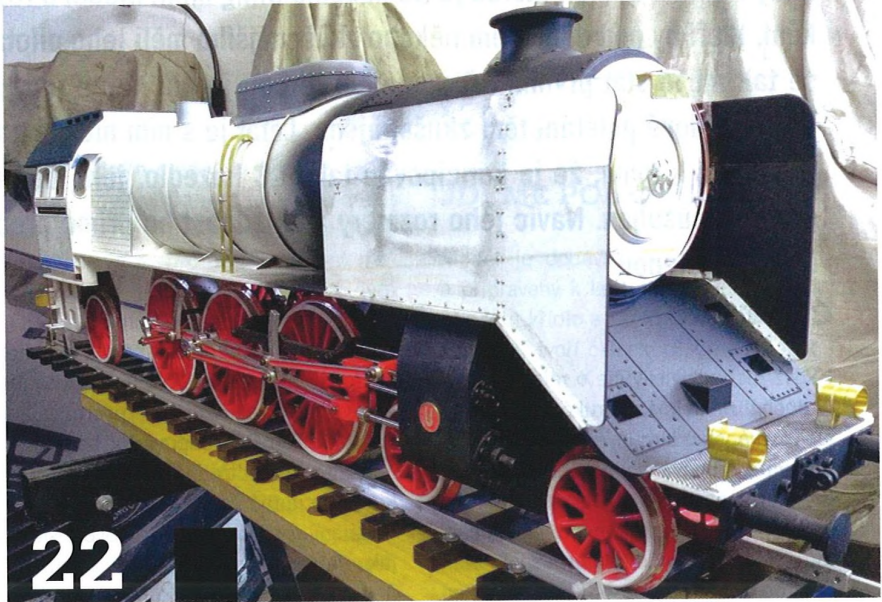

Legendární český benzinový modelářský motor letos slaví 80.

TVOŘENÍ

46 Hrátky s betonem

Tato kreativní metoda jistě najde uplatnění i v modelářství

18

22

38

NA OBÁLCE: RC monster truck Savage XL Flux od HPI je opravdu pořádný kus auta. Model v měřítku 1:8 má na délku téměř 60cm a při napájení až 6S LiPo akumulátory prý dokáže uhanět rychlostí 100 km/h. My to otestovali, co myslíte, „dali“ jsme tu „stovku“?!

Savage XL Flux

Autor: Kamil Zeman

LETĚCKÝ DEN V JARU

Prostředím jezdby Savage XL Flux je velmi zajímavé. Jeho konstrukce je velmi robustní a umožňuje mu létat v široké škále podmínek. Jeho výkon je velmi dobrý a umožňuje mu létat v široké škále podmínek. Jeho výkon je velmi dobrý a umožňuje mu létat v široké škále podmínek.

Specifikace	
Model	Savage XL Flux
Měřítko	1:8
Délka	~60 cm
Šířka	~25 cm
Váha	~1000 g
Motor	6S LiPo
Max. rychlost	~100 km/h
Max. výška	~100 m
Max. dolet	~1000 m
Max. doba letu	~10 min

RUBRIKY

- 21, 37 Tipy
- 27 Brouzdalův koutek
- 50 Příště