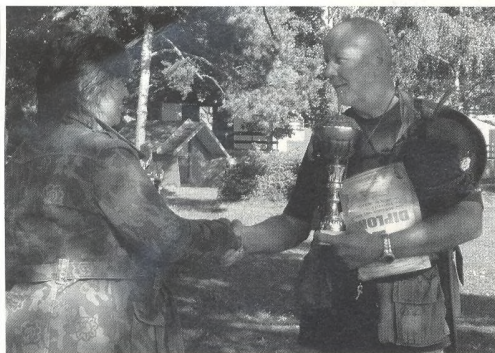

## Důležité informace z Klubu

Úvodník	
Pozvánka na klubovou výstavu	<b>3</b>
Kontakty	
Informace o Zpravodaji	<b>5</b>
Podmínky pro zařazení do chovu	
Platby v KCHF ČR	<b>6</b>
Papírování s foxteriérem	<b>7</b>
Představujeme	
Ing. Antonína Brože	<b>8-9</b>
Kluboví jubilanti	<b>9</b>
Zápis ze schůze výboru KCHF ČR	<b>10</b>
Schůzka zástupců klubů sdružujících normíky	<b>11</b>
Klubové zkoušky na okrese Bruntál	<b>12</b>
Krásenský kahan	<b>13</b>
Klubové zkoušky Horní Jelení	<b>14</b>
Zkoušky na severní Moravě	<b>15</b>
Memoriál Františka Stehlíka	<b>16-17</b>
Honičské zkoušky v Krásné	<b>18-19</b>
Barvářské zkoušky na Žďársku	<b>20</b>
Sloupek výcvikáře	
Podmínky soutěže TOP foxteriér práce	<b>21</b>
Podmínky soutěže TOP foxteriér krásy	<b>22</b>
Seznam chovných psů	<b>23-37</b>
Mezinárodní výstava Mladá Boleslav	<b>38-39</b>
Speciální výstava Horní Jelení	<b>40-50</b>
Národní výstava Brno	<b>51</b>
Mezinárodní výstava České Budějovice	<b>52</b>
Mezinárodní výstava Praha	<b>53-55</b>
Vítězové výstav 2011	<b>55-56</b>
Kam na výstavy v roce 2012	<b>56</b>
Přehled exteriérových šampionátů	<b>57</b>
Agility - Ve znamení mistrovství	<b>58-59</b>
Dogfrisbee	<b>60-61</b>
Veterinární poradna	<b>62</b>
Historie s foxteriérem	<b>63</b>
Informace ze IV. sněmu ČMKJ	
Internetové stránky členů	<b>64</b>
Zpráva dozorcí rady ČMKJ	<b>65</b>
Propozice a přihláška na Klubovou výstavu Zbraslav	<b>67-70</b>