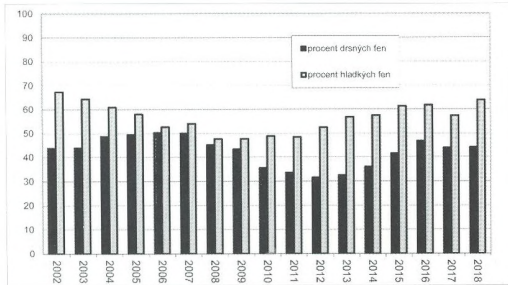

I

Klubové informace

Úvodník	3
Pozvánka na členskou schůzi	
Obsah Zpravodaje 3/2018	4
Výbor KCHF, inzerce, kontakty	5
Podmínky pro zařazení foxteriéra do chovu	6
Platby v KCHF ČR	
Papírování s foxteriérem O Zpravodaji - info	7

Ch

Chov foxteriéra

Zápis z výborové schůze KCHF ČR 16. 12. 2018	8-9
Komentář ke stavu fen ke dni 31. 12. 2018	10-11
Chovné fený po jednotlivých plemenících	12-14
Doplnění údajů do seznamu krycích psů na rok 2019	14