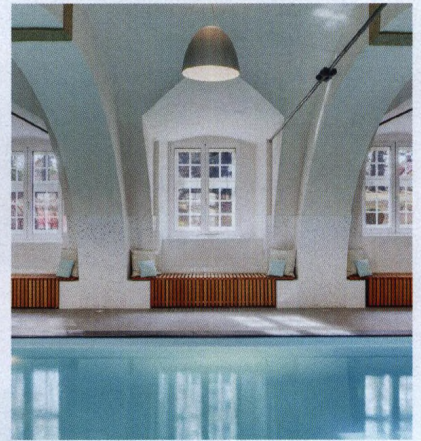

Život na zámku

- 184 Chateau Mcely
- 186 Chateau Herálec

- 187 Zámek Mitrowicz
- 188 Chateau Hostačov
- 189 Zámek Ratměřice
- 190 Zámecký hotel Liblice
- 192 Zámecký resort
  Sobotín
- 193 Panství Dlouhá Lhota
- 194 Chateau St. Havel