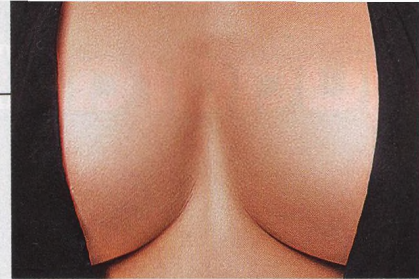

Zázrak, který se mění každou minutou

52 POHŘEBNICTVÍ VĚDECKY:

Veze se na zelené vlně

55 PRŮMĚRNÝ VĚK NEANDERTÁLCŮ:

Podle vědců žili 38 let

57 VÝZKUM ŽENSKÝCH ŇADER: KTERÁ ČÁST JE NEJATRAKTIVNĚJŠÍ?

60 ROZHOVOR: PROFESORKA JITKA RYCHTAŘIKOVÁ