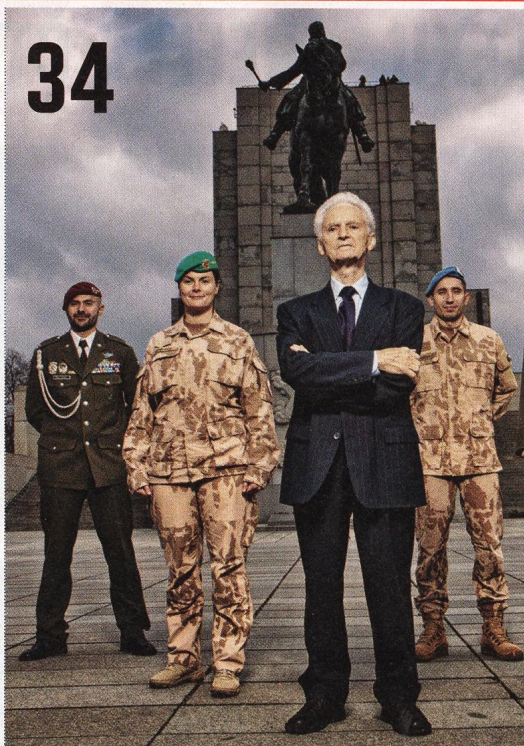

TÉMA**Podcasty dobývají Česko** 26

Proč jsou dnes tak populární zvukové pořady, které může tvořit kdokoli s mikrofonom a připojením k internetu / *Darek Šmíd*

FOTOPROJEKT**Veteráni** 34

Fotografka *Reflexu* Nguyen Phuong Thao portrétovala novodobé válečné veterány *Hana Benešová*

PORTRÉT**Inženýr lidských duší** 42

Jeden z nejslavnějších klaunů světa, Slava Polunin, se představí i v Česku / *Honza Dědek*

34

**ROZHOVOR****Franz Klammer** 46**Ledecká je nevídaný úkaz**

Rakouský národní hrdina, olympijský vítěz, mistr světa, šestadvacetinásobný vítěz Světového poháru, zkrátka lyžařská legenda – Franz Klammer / *Viliam Buchert*

FOTO NGUYEN PHUONG THAO

LABYRINT KULTURY 50**CAUSA****Vzducholodě Zeppelin** 56

Příběh vzdušných obrů, který ukončily hořící hákové kříže nad New Yorkem *Zdeněk Vacek*

SERIÁL**Poslala syna vraždit** 62

Další z případů policejního rady Vaňáška, muže, který byl předobrazem filmového rady Vacátka / *Dan Hrubý*