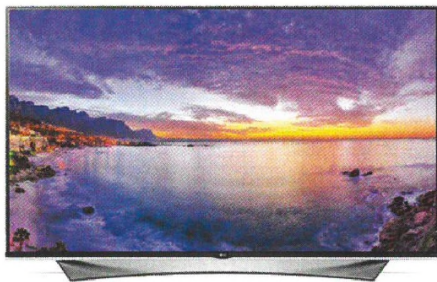

**Profily****50 4K Ultra HD LCD televizor**
Loewe Reference 55**52 sestava integrovaného zesilovače**
Denon PMA-50 a CD přehrávače
Denon DCD-50**54 set reprosoustav 5.1 pro domácí kino**
Klipsch Reference Premiere RP-260
Home Theatre System**56 5.0 sada reprosoustav**
Yamaha NS-F51 a NS-P51**58 7.2 AV přijímač** Yamaha RX-V779**62 stereofonní sestava**
Energy Tower 8 Bluetooth**Kdo s koho****60 AV receivery**