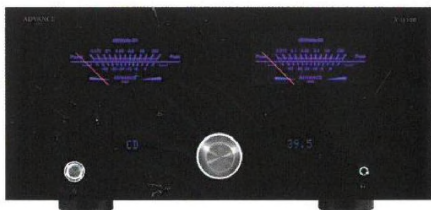

HIGH FIDELITY

40 reproduktorové soustavy Acoustic Energy AE500

42 integrovaný zesilovač Advance Acoustic X-11100