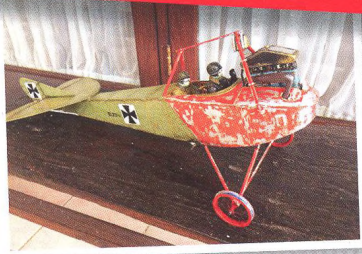

# V RCM 6/2020 najdete

LVG B.I,  
A. Neugebauer ..... 3

Test lodě Melodia, J. Petrle ..... 6

Naše tipy, RCM ..... 8

F3K, M. Králík ..... 11

Belanca, J. Novotný ..... 12

Sklápěcí podvozek,  
B. Janáček ..... 14

Manušická soutěžička, J. Kubica ..... 17

Ohlédnutí za halovou sezónou, F. Horna ..... 18

Rudý koutek – Jde především o zábavu, V. Mirvald ..... 23

Maketové prolisy plechů potahu kormidel, R. Stratil ..... 25