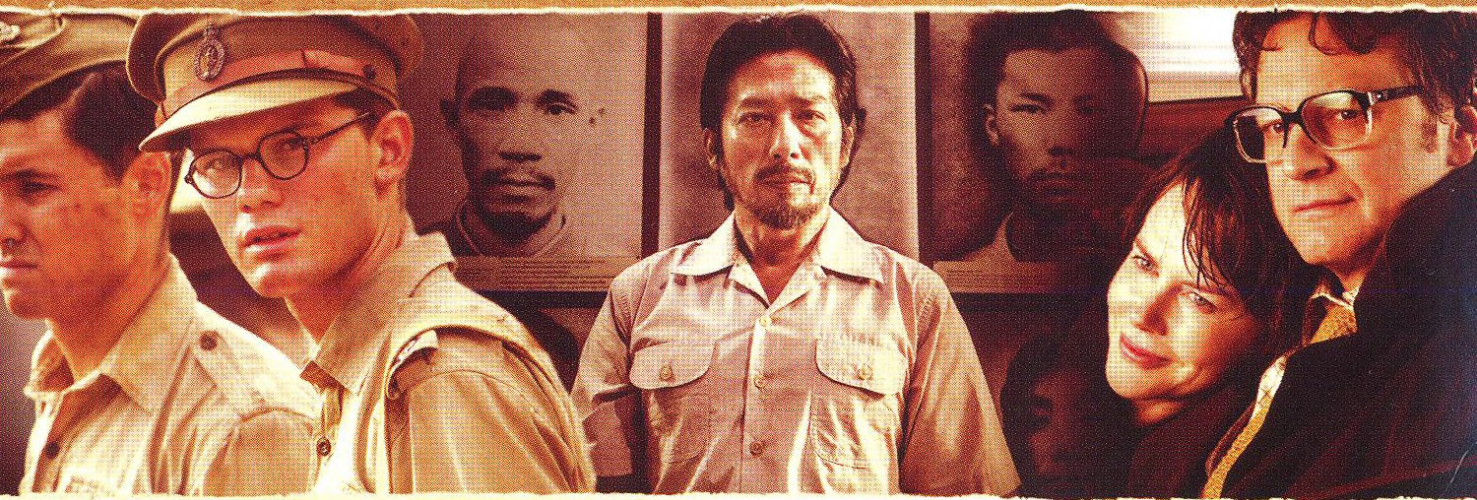

Neobyčejný a působivý film Koleje osudu režiséra Jonathana Teplitzkyho vznikl na motivy pozoruhodného skutečného příběhu Erica Lomaxe, britského důstojníka, který se za druhé světové války ocitl v japonském zajateckém táboře. Když o desítky let později Lomax zjistí, že japonský tlumočník, který je zodpovědný za většinu jeho útrap, stále žije, rozhodne se ho navštívit, aby se se svou noční můrou jednou provždy vypořádal. V hlavních rolích strhujícího příběhu o přežití, lásce a vykoupení září držitel Ceny Akademie Colin Firth, Jeremy Irvine a držitelka Ceny Akademie Nicole Kidman.

SCREEN AUSTRALIA IN ASSOCIATION WITH SILVER REEL SCREEN QUEENSLAND CREATIVE SCOTLAND AND LIONS GATE UK PRESENT AN ANDY PATERSON PICTURES IN PARADISE TRINIFOLD PRODUCTION IN ASSOCIATION WITH DAVIS FILM AND LATITUDE MEDIA A JONATHAN TEPLITZKY FILM  
COLIN FIRTH NICOLE KIDMAN JEREMY IRVINE STELLAN SKARSGÅRD SAM REID TANDOH KISHIDA AND HIROYUKI SANADA "THE RAILWAY MAN" MUSIC BY NIKKI BARRETT EDITOR JAMES ROGERS PRODUCTION DESIGNER COLLEEN CLARKE EXECUTIVE PRODUCERS OLIVER VEYSEY MICHELLE SAHAYAN  
EXECUTIVE PRODUCERS ANNALISE DAVIS PRODUCED BY BARBARA GIBBS PRODUCED BY DAVID HIRSCHFELDER EXECUTIVE PRODUCERS LUZZY GARDINER EXECUTIVE PRODUCERS MARTIN CONNOR PRODUCED BY STEVEN JONES-EVANS EXECUTIVE PRODUCERS CARRIE PHILIPS EXECUTIVE PRODUCERS SAMUEL HADIDA VICTOR HADIDA EXECUTIVE PRODUCERS DARIA JOVICIC ANAND TUCKER  
EXECUTIVE PRODUCERS CLAUDIA BLUMHUBER IAN HUTCHINSON ZYGI KAMASA NICK MANZI EXECUTIVE PRODUCERS ERIC LOMAX SCREENPLAY BY FRANK COTTRELL BOYCE AND ANDY PATERSON PRODUCED BY ANDY PATERSON CHRIS BROWN BILL CURRISHLEY DIRECTED BY JONATHAN TEPLITZKY