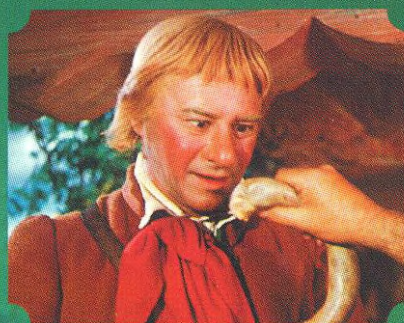

## Podle známé pohádky Karla Jaromíra Erbena „KOUZELNÉ DARY“. Muzikantova písnička „Já s písničkou jdu jako ptáček“ je známá dodnes.

Pohádka je o chudém muzikantovi, který má doma kupu hladových dětí. Rozhodne se, že půjde do světa za výdělkem. Po dlouhé cestě dojde do hospody, ve které je posvícení. Zahraje hostům a za vystoupení mu lakomý hostinský dá jen kousek suchého chleba. Muzikant potká kouzelného stařečka, který mu daruje ubrousek, který se sám prostírá a oslíka, z něhož padají dukáty. Muzikant se s dary vydá domů. Cestou se zastaví v hospodě a ukáže je hostinskému. Vychytralý hostinský mu je však vymění. Doma muzikant ukazuje rodině dary, ale žádná kouzla se nedějí. Chuďas si uvědomí, kdo ho okradl a vydá se zpět k hostinskému, aby použil svůj třetí dar – obušek!

**BONUSY:** slovo historika, fotografie, biografie a filmografie, soudobá dokumentace

OBUŠKU, Z PYTLE VEN!, ČR, 1955, 71 MIN., BAREVNÝ  
HRAJÍ: Ladislav Pešek, Josef Beyvl, František Smolík, Renata Borová, Miroslav Fišák, Aleš Košnar, Irena Pejškova, Petra Pleskotová, D. Strudlová