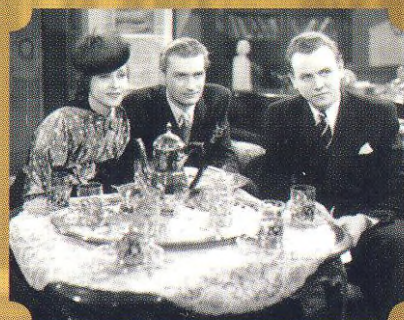

Hudební film o dívce Madle, která svým zpěvem dobyla Evropu

Madla Satranová je sirotek, kterou vychovává její dědeček. Dívka je velice nadanou zpěvačkou, a dokonce zná i noty. V šestnácti letech se seznámí se sběratelem lidových písní doktorem Šerkem, který pořídí v její rodné vesnici nahrávku pro rozhlasové vysílání. Tuto nahrávku pak uslyší hudební skladatel Jaroslav Klán, který ze skupiny sirotek sestavil pěvecký sbor, a rád by získal Madlu jako novou členku. Sbor díky Madle dosáhne úspěchu, Madla tajně miluje Jaroslava, ten ji však stále považuje za dítě, a navíc má již snoubenku, nafoukanou zpěvačku Liu Karstenovou.

MADLA ZPÍVÁ EVROPĚ, ČR, 1940, 105 MIN., ČB
HRAJÍ: Zdenka Sulanová, Ladislav Boháč,
Jaroslav Průcha, Antonie Nedošínská,
František Kreuzmann, Zita Kabátová, František
Filipovský, Zvonimir Rogoz, R. A. Dvorský,
Gustav Hilmar, Eliška Pleyová
PŘEDLOHA: Jan Wenig (román Madla zpívá
Evropě)
SCÉNÁŘ: Ivan Frank Kubišta
REŽIE: Václav Binovec
HUDBA: František Svojič
KAMERA: Jaroslav Tuzar
ARCHITEKT: Bohumil Heš
VYROBIL: 1940 Europa
PREMIÉRA: 29. 3. 1940