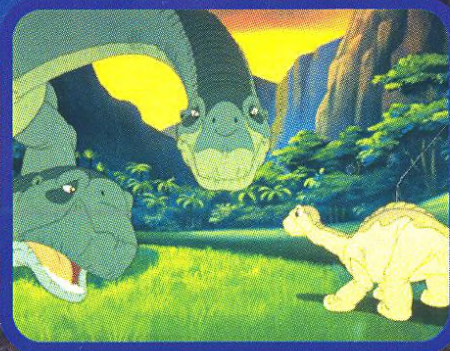

THE LAND BEFORE TIME: JOURNEY THROUGH THE MIST © 1997 UNIVERSAL STUDIOS. ALL RIGHTS RESERVED.

VHODNOST V SR	FORMÁT	MINUTÁŽ	ŽÁNŘ/ŽÁNĚR	JAZYK
U	DVD9 / 16:9 1.33:1	71 min.	animovaný	česky, anglicky, polsky/poľsky, maďarsky
				DD 5.1
Packaging Design © 2019 Universal Studios. All Rights Reserved. Výrobce a distributor v ČR: AQS, a. s. – divize Magic Box, Na Klíkovec 7, 140 00 Praha 4, tel.: +420 221 436 100 • e-mail: magicbox@magicbox.cz • PŘÍSTUPNÉ BEZ OMEZENÍ Výrobce a distributor v SR: Magic Box Slovakia, s. r. o., Trenčianska 47, 821 09 Bratislava, tel.: + 421 254 650 274 • e-mail: magicbox@magicbox.sk Dolby and the double-D symbol are registered trademarks of Dolby Laboratories.