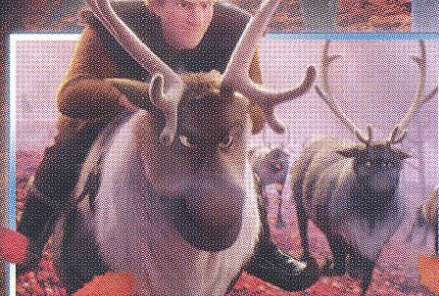

„NÁDHERNÁ ANIMACE!“

— Martin Pomothy, CSFD.cz

Oscary® ověčený tým*, který stojí za celosvětovým fenoménem Ledové království, přináší jeho pokračování. Společně s Annou, Kristoffem, Olafem a Svenem se královna Elsa vydává na nebezpečnou a pozoruhodnou cestu do zakletého lesa a temných vod za královstvím Arendelle, kde odhalí původ hrozby pro království, ale také pravdu o své minulosti.

*2014, *Ledové království*, nejlepší animovaný film a nejlepší původní píseň „Let It Go“. „Oscar“ je registrovanou značkou produktů a služeb Akademie filmového umění a věd.

1 DISK

DVD s filmem

DVD SPECIFIKACE: