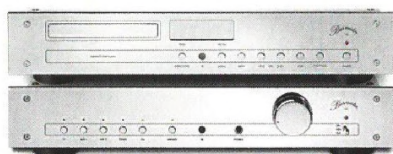

HIGH FIDELITY

66 sestava Burmester z integrovaného
zesilovače Burmester 101 a CD
přehrávače Burmester 102

68 CD přehrávač Naim CD5SI

NA VEN

Profily

70 digitální fotoaparát
Samsung NX2000

72 foto smartphone Nokia Lumia 1020

Kdo s koho

74 multimediální tablety
Crono Solutio Evo
vs. Prestigio Geovision 777

77 Index 2013

SEZNAM VÝROBKŮ V ČÍSLE

32 Acoustic Energy 101

32 AQ Labrador 29 MK2

54 Bang & Olufsen BeoLab 17

54 Bang & Olufsen BeoLab 18

54 Bang & Olufsen BeoLab 19

66 Burmester 101

66 Burmester 102

33 Cambridge Audio Aero 2

74 Crono Solutio Evo

33 DALI Zensor 1

34 Klipsch RB-51 II

58 Mede8er MED 600X 3D

34 Monitor Audio Bronze BX2

68 Naim CD5SI

72 Nokia Lumia 1020

25 Panasonic DMP-BDT130

25 Panasonic DMP-BDT230

25 Panasonic DMP-BDT330

52 Philips 46PDL8908S/12

26 Philips BDP2980/12

26 Philips BDP3380/12

26 Philips BDP5600/12

35 Pioneer S CD 301 LR

74 Prestigio Geovision 777

61 Rotel RA-10

27 Samsung BD-F5500

27 Samsung BD-F6500

27 Samsung BD-F7500

62 Samsung HomeSync GT-B9150

70 Samsung NX2000

28 Sony BDP-S1100

28 Sony BDP-S4100

28 Sony BDP-S5100

48 Toshiba 65L9363DG

35 Wharfedale Diamond 122

36 Xavian Bonbonus

56 Yamaha A-S201

36 Yamaha NS-BP500

PŘIPRAVUJEME

Téma
CES 2014

Profily
Zakřivené OLED LG 55EA980V
a Samsung KE55S9CSLXZG

Test
Stereo receivers