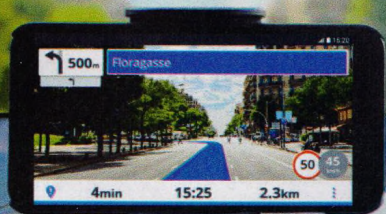

Navigační přístroje a mobilní aplikace pro motoristy (str. 25–31)