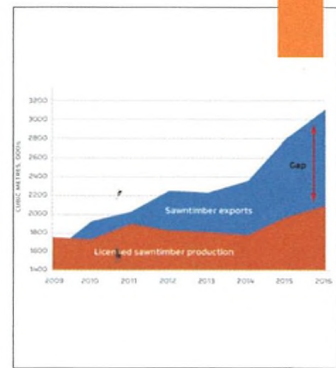

42

LESY ČR

Obnova kalamitních holin u LČR.....28

Jiří Fišera

Nové technologie v Semenářském závodě
v Týništi nad Orlicí 32

Marek Zeman

FLD ČZU V PRAZE

Katedra hospodářské úpravy lesa 36

„Sbírejte efektivně data o lesích a dobře
se rozhodujte, jak budeme hospodařit dále“

Kolektiv katedry hospodářské úpravy lesů

Podsadby buku – aktuální téma? 38

Vilém Podrázský

LESNICKÝ VÝZKUM

Minerální výživa lesa v přírodní lesní
oblasti Hrubý Jeseník 40

Přemysl Fiala