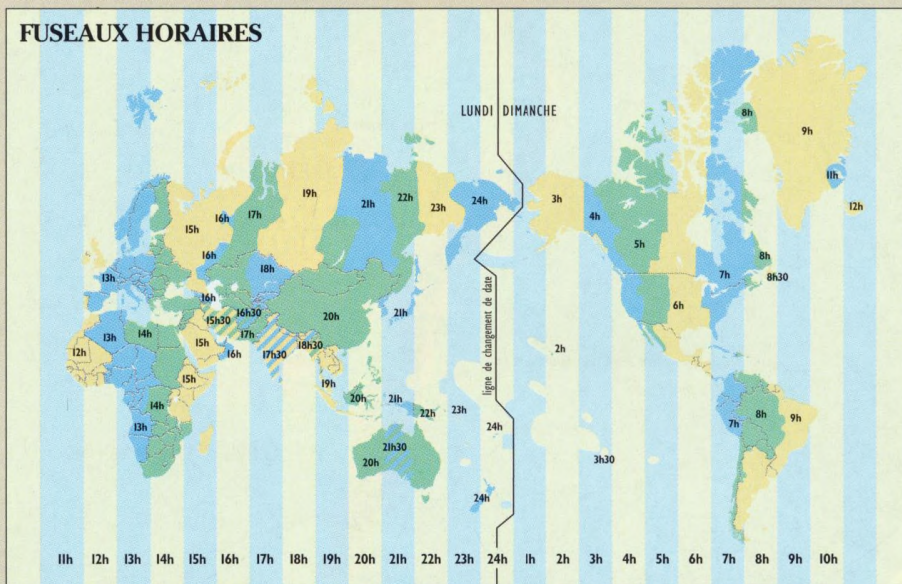

L'EUROPE

- L'Europe - Géographie physique 18
- L'Europe - Géographie politique 19
- L'Union européenne - Organisation du territoire 20-21
- La France et le Benelux - Géographie physique 22

- La France et le Benelux 23
- Géographie administrative 24-25
- La France et le Benelux 26
- Organisation du territoire 27
- Les D. O. M. - Organisation du territoire 28
- Les îles Britanniques 29
- L'Europe centrale 30-31
- La Scandinavie et l'Europe de l'est 32
- L'Europe du nord - Organisation du territoire 33
- L'Europe centrale et de l'est 34
- Organisation du territoire 35
- La péninsule Ibérique 36
- L'Italie 37
- Les Balkans 38
- L'Europe du sud - Organisation du territoire 39

L'AFRIQUE ET LE PROCHE-ORIENT

- L'Afrique - Géographie physique 40-41
- L'Afrique - Géographie politique 42-43
- L'Afrique - Organisation du territoire 44

- Le Proche-Orient 44
 - Le monde arabe - Organisation du territoire 45
- ## L'ASIE ET L'OcéANIE
- L'Asie - Géographie physique 46
 - L'Asie - Géographie politique 47
 - L'Asie méridionale 48
 - Le sous-continent indien 49
 - Organisation du territoire 50
 - L'Asie centrale et orientale 51
 - La Russie et l'Asie centrale 52-53
 - La façade Pacifique de l'Asie et l'Océanie 54
 - L'Océanie 55
 - Les Pôles 56-63

INDEX

STATISTIQUES

À nos familles,
avec tous nos remerciements à Michel.

1 - LÉGENDE DES CARTES DE LOCALISATION

Découpage politique

- ROYAUME-UNI nom des pays
- PAYS DE GALLES nom des régions administratives

Population des villes et agglomérations

- Londres** ● ville de plus de 5 millions d'habitants
- Birmingham** ● entre 1 et 5 millions d'habitants
- Sheffield ● entre 500 000 et 1 million d'habitants
- Liverpool ● entre 250 000 et 500 000 habitants
- Newport ○ entre 100 000 et 250 000 habitants
- Windsor ○ moins de 100 000 habitants