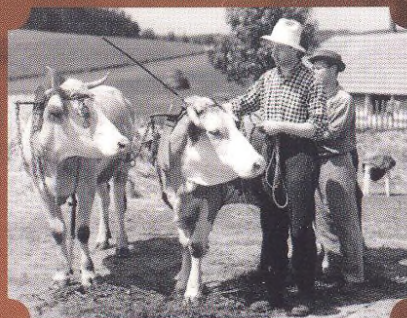

Hned ve svém prvním filmu Gustav Nezval zazářil; skvěle mu sekunduje dvojice Plachta – Pešek a hereckému obsazení tentokrát vévodí Bedřich Veverka v roli namyšleného synka bohatého statkáře.

DÁLE VYCHÁZÍ:

Jarčin profesor	Rukavička	Studentská máma	Sňatková kancelář	Slávko nedej se!	Taková láska
5. 10. 2016	19. 10. 2016	2. 11. 2016	9. 11. 2016	25. 11. 2016	7. 12. 2016

Vydavatel si vyhrazuje právo na změnu titulu.

OBRAZOVÝ FORMÁT ASPECT RATIO	JAZYKOVÁ VERZE LANGUAGE VERSION	ZVUKOVÝ FORMÁT AUDIO	INTERAKTIVNÍ MENU INTERACTIVE MOVING MENU	TITULKY SUBTITLES
4:3 PAL	česká Czech	DOLBY DIGITAL 2.0	český jazyk Czech Language	české pro neslyšící Czech for captioned

OBLAST	FORMAT	MÉDIUM
ALL	DVD 5	DVD VIDEO

Rozsah práv: home video • Licence platí pouze pro území České republiky a Slovenské republiky. • Tento film byl vydán na DVD ve spolupráci s Národním filmovým archivem (www.nfa.cz, e-mail: nfa@nfa.cz) • © Národní filmový archiv • © 2016 FILMEXPORT HOME VIDEO s.r.o. • TENTO FILM JE CHRÁNĚN ZÁKONEM • Všechna práva výrobce a vlastníků autorských práv k dílům jsou vyhrazena. Bez souhlasu je výroba kopií, pronájem, půjčování, veřejné provozování, televizní šíření a šíření tohoto díla prostřednictvím internetu zakázáno. • FILMEXPORT HOME VIDEO s.r.o., Kaplická 14, 140 00 Praha 4, e-mail: video@filmexport.cz, tel.: +420 261 213 664, www.filmexport.cz

JARČIN PROFESOR, ČR, 1937, 100 MIN., ČB
HRAJÍ: Hana Vítová, Gustav Nezval, Theodor Pištěk, Zdenka Baldová, Jindřich Plachta, Ladislav Pešek, Eman Fiala, Václav Trégl, Bedřich Veverka, Jaroslav Marvan, Betty Kysilková, Elena Hájková, Milka Balek-Brodská
REŽIE: Čeněk Šlégl, Jiří Slaviček
NÁMĚT: Vojtěch Ambrož
SCENÁŘ: Čeněk Šlégl, Karel Feix
HUDBA: Josef Stelibský
KAMERA: Karel Degl, Julius Vegrich
ARCHITEKT: Jan Zázvorka
VYROBIL: 1937 Nationalfilm
PREMIÉRA: 13. 8. 1937

TITULKY: české pro neslyšící