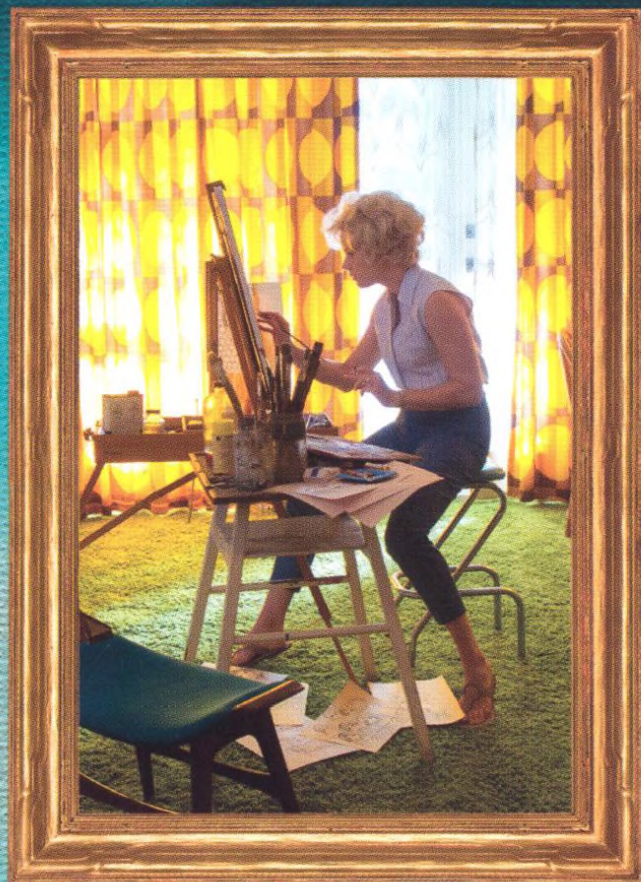

ONA TO NAMALOVALA.
ON TO PRODAL. A VŠICHNI TO KUPOVALI.

Film *Big Eyes* vypráví skutečný a šokující příběh jednoho z nejkolosálnějších uměleckých podvodů v historii. Na sklonku čtyřicátých a počátku padesátých let dosáhl malíř Walter Keane (**Christoph Waltz**) neuvěřitelného úspěchu, naprostou revoluci v komercializaci populárního umění se záhadnými obrazy tvářmi s velkýma očima. Bizarní a šokující pravda nakonec vyšla najevo, když se zjistilo, že Walterovi práce nebyly ve skutečnosti vůbec vytvořeny jím, ale jeho manželkou Margaret (**Amy Adams**). Keane, jak se zdálo, žil kolosální lží, kterou oklamal celý svět. Příběh je až příliš neuvěřitelný, aby byl smyšlený. *Big Eyes* se soustředí na Margaretino umělecké probuzení, fenomenální úspěch jejích obrazů a její bouřlivý vztah s manželem, který byl katapultován k mezinárodnímu věhlasu tím, že přijímal ocenění za její práci.