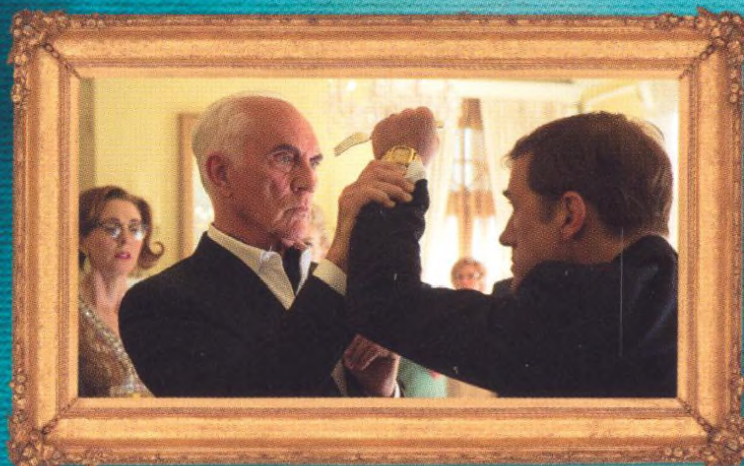

ONA TO NAMALOVALA.
ON TO PRODAL. A VŠICHNI TO KUPOVALI.

Film *Big Eyes* vypráví skutečný a šokující příběh jednoho z nejkolosálnějších uměleckých podvodů v historii. Na sklonku čtyřicátých a počátku padesátých let dosáhl malíř Walter Keane (**Christoph Waltz**) neuvěřitelného úspěchu, naprostou revoluci v komercializaci populárního umění se záhadnými obrazy tvářmi s velkýma očima. Bizarní a šokující pravda nakonec vyšla najevo, když se zjistilo, že Walterovi práce nebyly ve skutečnosti vůbec vytvořeny jím, ale jeho manželkou Margaret (**Amy Adams**). Keane, jak se zdálo, žil kolosální lží, kterou oklamal celý svět. Příběh je až příliš neuvěřitelný, aby byl smyšlený. *Big Eyes* se soustředí na Margaretino umělecké probuzení, fenomenální úspěch jejích obrazů a její bouřlivý vztah s manželem, který byl katapultován k mezinárodnímu věhlasu tím, že přijímal ocenění za její práci.