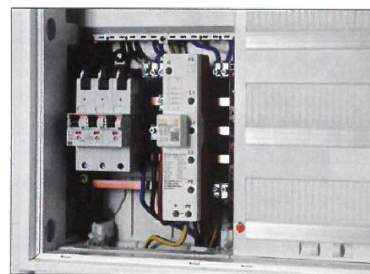

14

Při splnění určitých podmínek lze instalovat svodiče přepětí typu 1 do neměřené části, tj. před elektroměr. Příslušné normy obsahují kromě požadavků na ochranu před přepětím také určitá doporučení, která by bylo dobré v praxi podle možnosti aplikovat.