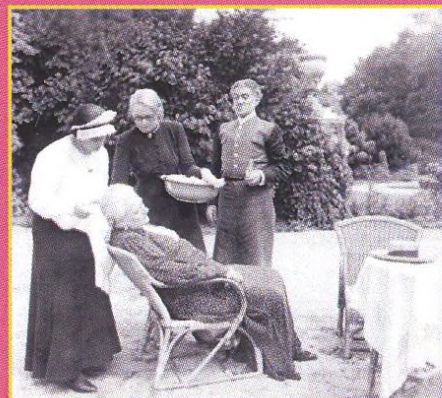

Babička Růžena Bártlová je zaujata proti moderním životním názorům. Podle toho také vypadá výchova vnučky Jarmily. Na prázdniny k ní přijíždí i druhá vnučka, vysokoškolačka Jiřina. Autem ji přivezou dva kamarádi, kteří mají srub nedaleko. Děvčata se rozhodnou trampy tajně navštívit, ale přistihne je vychovatelka a vše řekne babičce. Paní Bártlová je pobouřena, nemá ráda tramping, ale poté, co se jeden z mladíků postará o zraněného syna zahradníka, babička svůj názor změní. Změní se i její životní postoj?

Komedie o generačních rozdílech a různých přístupech k životu

Příklady táhnou, ČR, 1939, 85 min., čb

HRAJÍ: Růžena Nasková, Nataša Gollová, Stella Májová, Jiří Steimar, Antonín Novotný, R. A. Strejka, Jan Pivec, Stanislav Neumann, Bolek Prchal, Milada Smolíková ■ **PŘEDLOHA:** Jan Snížek (divadelní hra Příklady táhnou) ■ **SCÉNÁŘ:** Josef Neuberg, Jaroslav Mottl ■ **REŽIE:** Miroslav Cikán ■ **HUDBA:** Josef Stelibský ■ **KAMERA:** Jaroslav Tuzar ■ **ARCHITEKT:** Jan Zázvorka ■ **VYROBIL:** 1939 Nationalfilm ■ **PREMIÉRA:** 25. 8. 1939