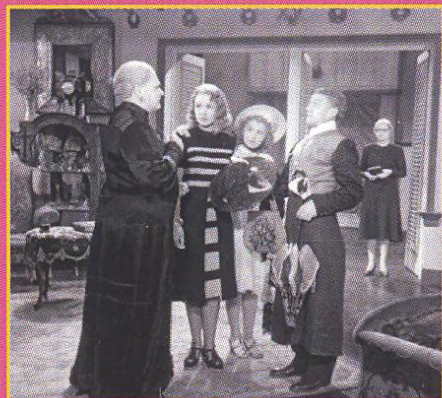

Babička Růžena Bártlová je zaujata proti moderním životním názorům. Podle toho také vypadá výchova vnučky Jarmily. Na prázdniny k ní přijíždí i druhá vnučka, vysokoškolačka Jiřina. Autem ji přivezou dva kamarádi, kteří mají srub nedaleko. Děvčata se rozhodnou trampy tajně navštívit, ale přistihne je vychovatelka a vše řekne babičce. Paní Bártlová je pobouřena, nemá ráda tramping, ale poté, co se jeden z mladíků postará o zraněného syna zahradníka, babička svůj názor změní. Změní se i její životní postoj?

Komedie o generačních rozdílech a různých přístupech k životu

Příklady táhnou, ČR, 1939, 85 min., čb

HRAJÍ: Růžena Nasková, Nataša Gollová, Stella Májová, Jiří Steimar, Antonín Novotný, R. A. Strejka, Jan Pivec, Stanislav Neumann, Bolek Prchal, Milada Smolíková ■ **PŘEDLOHA:** Jan Snížek (divadelní hra Příklady táhnou) ■ **SCÉNÁŘ:** Josef Neuberg, Jaroslav Mottl ■ **REŽIE:** Miroslav Cikán ■ **HUDBA:** Josef Stelibský ■ **KAMERA:** Jaroslav Tuzar ■ **ARCHITEKT:** Jan Zázvorka ■ **VYROBIL:** 1939 Nationalfilm ■ **PREMIÉRA:** 25. 8. 1939