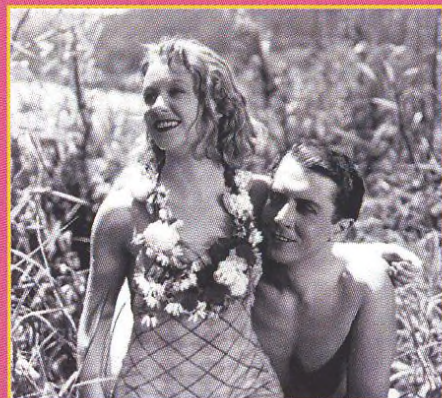

Babička Růžena Bártlová je zaujata proti moderním životním názorům. Podle toho také vypadá výchova vnučky Jarmily. Na prázdniny k ní přijíždí i druhá vnučka, vysokoškolačka Jiřina. Autem ji přivezou dva kamarádi, kteří mají srub nedaleko. Děvčata se rozhodnou trampy tajně navštívit, ale přistihne je vychovatelka a vše řekne babičce. Paní Bártlová je pobouřena, nemá ráda tramping, ale poté, co se jeden z mladíků postará o zraněného syna zahradníka, babička svůj názor změní. Změní se i její životní postoj?

Komedie o generačních rozdílech a různých přístupech k životu

Příklady táhnou, ČR, 1939, 85 min., čb

HRAJÍ: Růžena Nasková, Nataša Gollová, Stella Májová, Jiří Steimar, Antonín Novotný, R. A. Strejka, Jan Pivec, Stanislav Neumann, Bolek Prchal, Milada Smolíková ■ **PŘEDLOHA:** Jan Snížek (divadelní hra Příklady táhnou) ■ **SCÉNÁŘ:** Josef Neuberg, Jaroslav Mottl ■ **REŽIE:** Miroslav Cikán ■ **HUDBA:** Josef Stelibský ■ **KAMERA:** Jaroslav Tuzar ■ **ARCHITEKT:** Jan Zázvorka ■ **VYROBIL:** 1939 Nationalfilm ■ **PREMIÉRA:** 25. 8. 1939