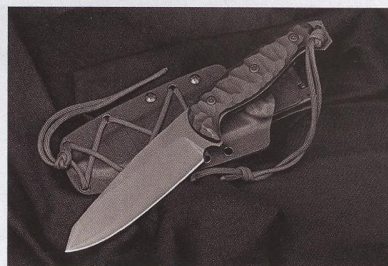

28 ZAUJALO NÁS Bul 1911 Classic Ultra Black

Bul 1911 Classic Ultra Black je samonabíjecí pistole, vycházející z konstrukce M1911. Pistole je systému SA. Zbraň je po technické stránce dokonale zpracovaná.

56 VÝROČNÍ NŮŽ Korps Extrém od Iva Hrbka

Sedmadvacet centimetrů dlouhý nůž KORPS Extrém je bojový nůž pro hrubé zacházení, a jak už jeho název napovídá, i do extrémních podmínek.

59 AKTUÁLNĚ Jak si (ne)pořídit na svou zbraň vhodný tlumič?