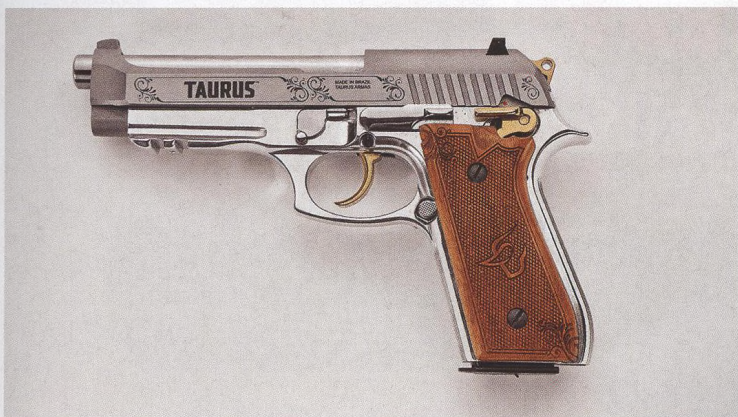

Profil

Taurus PT92 Limited Edition

10

Pozlacená krasavice

BRAZILSKÁ SPOLEČNOST FORJAS S. A. SE V SOUČASNOSTI JIŽ BEZPOCHYBY ZAŘADILA MEZI NEJVĚTŠÍ VÝROBCE PALNÝCH ZBRANÍ NA SVĚTĚ.

Série Limited Edition zahrnuje jen několik stovek kusů pistolí vyrobených k výročí zahájení výroby tohoto modelu PT92 v brazilské továrně v Sao Paulu.