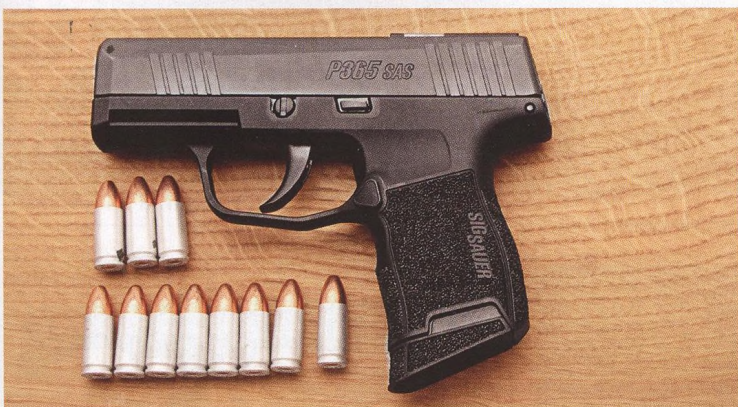

Z titulní strany

Schmeisser AR-15 S4F

34

Nejmodernější technologie

MEZI VÝROBCI SE NAJDOU I TACÍ, KTEŘÍ DOKÁŽOU NABÍDNOUT KVALITNÍ PUŠKU ZA STÁLE PŘIJATELNOU POŘIZOVACÍ CENU.

Mezi ně patří mladá německá zbrojovka Schmeisser, která dodává klony pušek AR-15 jak v samonabíjecím provedení, tak i automatickém. Jedním z nosných typů je samonabíjecí puška Schmeisser AR-15 S4F, se hlavní délkou 10,5“.

Podrobně

SIG P 365 SAS 9 mm Luger

50

Malá zbraň pro experty

ČÍM MENŠÍ PISTOLI SI OPATŘÍTE, TÍM VĚTŠÍ BUDOU NÁROKY NA VAŠE SCHOPNOSTI A ZKUŠENOSTI. ALESPŮŇ POKUD JI BUDETE CHTÍT POUŽÍVAT PRO SEBEOBRANU.

SIG P 365 SAS je ultrakompaktní pistole pro skryté nošení.