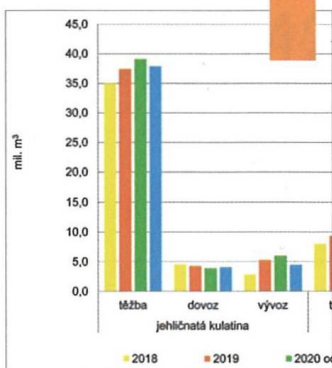

LESNÍ LÉKÁRNA

Rousseauovský návrat k přírodě
je zase v kurzu.....32

Rozhovor s garanty nové rubriky Lesní lékárna
Petrem Karlíkem a Václavem Bažantem

Markéta Penzešová

O stálezeleném vítězství nad smrtí36

Petr Karlík

4

8

32

39

42

45

ZAHRANIČNÍ LESNICTVÍ

Situace na trhu s dřívím v okolních státech s výhledem do roku 202139

Michal Synek

LESNICKÉ OSOBNOSTI

Vědec botanik a politik Vladimír Krajina42

Antonín Kusbach

ČLS INFORMUJE

Národní kolo 10. ročníku lesnické soutěže YPEF Mladí lidé v evropských lesích.....45