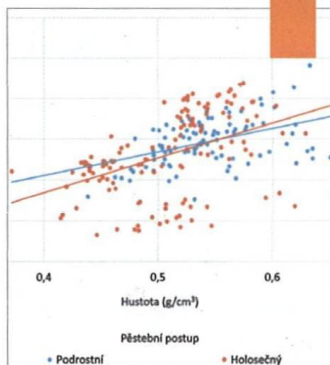

Právní úprava ochrany lesa z pohledu soudních rozhodnutí22

Martin Cempírek

4

12

16

26

28

32