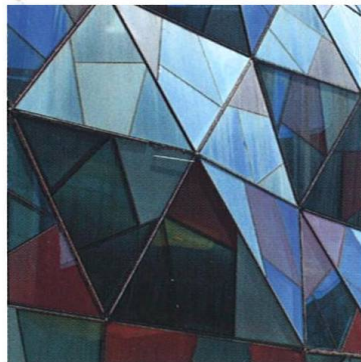

Kampanila s orlojem  
Campanile with an Astronomical Clock

REALIZACE REALISATIONS

- 4 Stříbrný kostel v Košicích  
A Silvery Church in Košice
- 14 Modulová dřevěná mateřská škola  
Modular wooden nursery school
- 22 Divadlo v kampanile s orlojem  
The Theatre in a Campanile with an Astronomical Clock
- 30 Dům pro seniory ze světla a stínu  
A House for Seniors Made out of Light and Shade
- 42 Soulad ekologie, vědy a estetiky v Darmstadtu  
Harmonising Ecology, Science and Aesthetics in Darmstadt
- 52 Krystal uprostřed Šanghaje  
A Crystal in the Middle of Shanghai

Dům pro seniory  
Housing for the Elderly

MATERIÁLY A KONSTRUKCE  
MATERIALS AND STRUCTURES

- 10 Titanzinkový plech je moderním řešením pro fasády  
Titanium-zinc sheeting is modern facade covering
- 18 Technologie konstrukčních izolovaných panelů (SIPs)  
Technology of Structural Insulated Panels (SIPs)
- 28 Využití pohledového betonu na ostravském divadle loutek  
Use of Exposed Concrete on the Exterior of the Puppet Theatre in Ostrava
- 38 Zelené střechy  
Green Roofs
- 46 Fasáda archivu čistí vzduch  
The Façade of the Records Office Cleans the Air
- 60 Dřevěné parkety i pro vlhké prostory  
Wooden Parquet Floor even for Humid Areas
- 62 Zvukověizolační desky na bázi papíru a křemičitého písku  
Sound-proof Boards Based on Paper and Silicic Sand

Fotokatalytická fasáda  
The Photocatalytic Façade

Galerie s geometrickou membránou  
Gallery with a Geometric Membrane