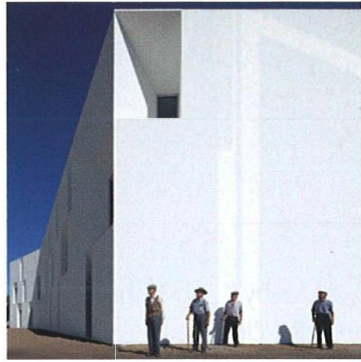

Kampanila s orlojem  
Campanile with an Astronomical Clock

REALIZACE REALISATIONS

- 4 Stříbrný kostel v Košicích  
A Silvery Church in Košice
- 14 Modulová dřevěná mateřská škola  
Modular wooden nursery school
- 22 Divadlo v kampanile s orlojem  
The Theatre in a Campanile with an Astronomical Clock
- 30 Dům pro seniory ze světla a stínu  
A House for Seniors Made out of Light and Shade
- 42 Soulad ekologie, vědy a estetiky v Darmstadtu  
Harmonising Ecology, Science and Aesthetics in Darmstadt
- 52 Krystal uprostřed Šanghaje  
A Crystal in the Middle of Shanghai

Dům pro seniory  
Housing for the Elderly

MATERIÁLY A KONSTRUKCE  
MATERIALS AND STRUCTURES

- 10 Titanzinkový plech je moderním řešením pro fasády  
Titanium-zinc sheeting is modern facade covering
- 18 Technologie konstrukčních izolovaných panelů (SIPs)  
Technology of Structural Insulated Panels (SIPs)
- 28 Využití pohledového betonu na ostravském divadle loutek  
Use of Exposed Concrete on the Exterior of the Puppet Theatre in Ostrava
- 38 Zelené střechy  
Green Roofs
- 46 Fasáda archivu čistí vzduch  
The Façade of the Records Office Cleans the Air
- 60 Dřevěné parkety i pro vlhké prostory  
Wooden Parquet Floor even for Humid Areas
- 62 Zvukověizolační desky na bázi papíru a křemičitého písku  
Sound-proof Boards Based on Paper and Silicic Sand