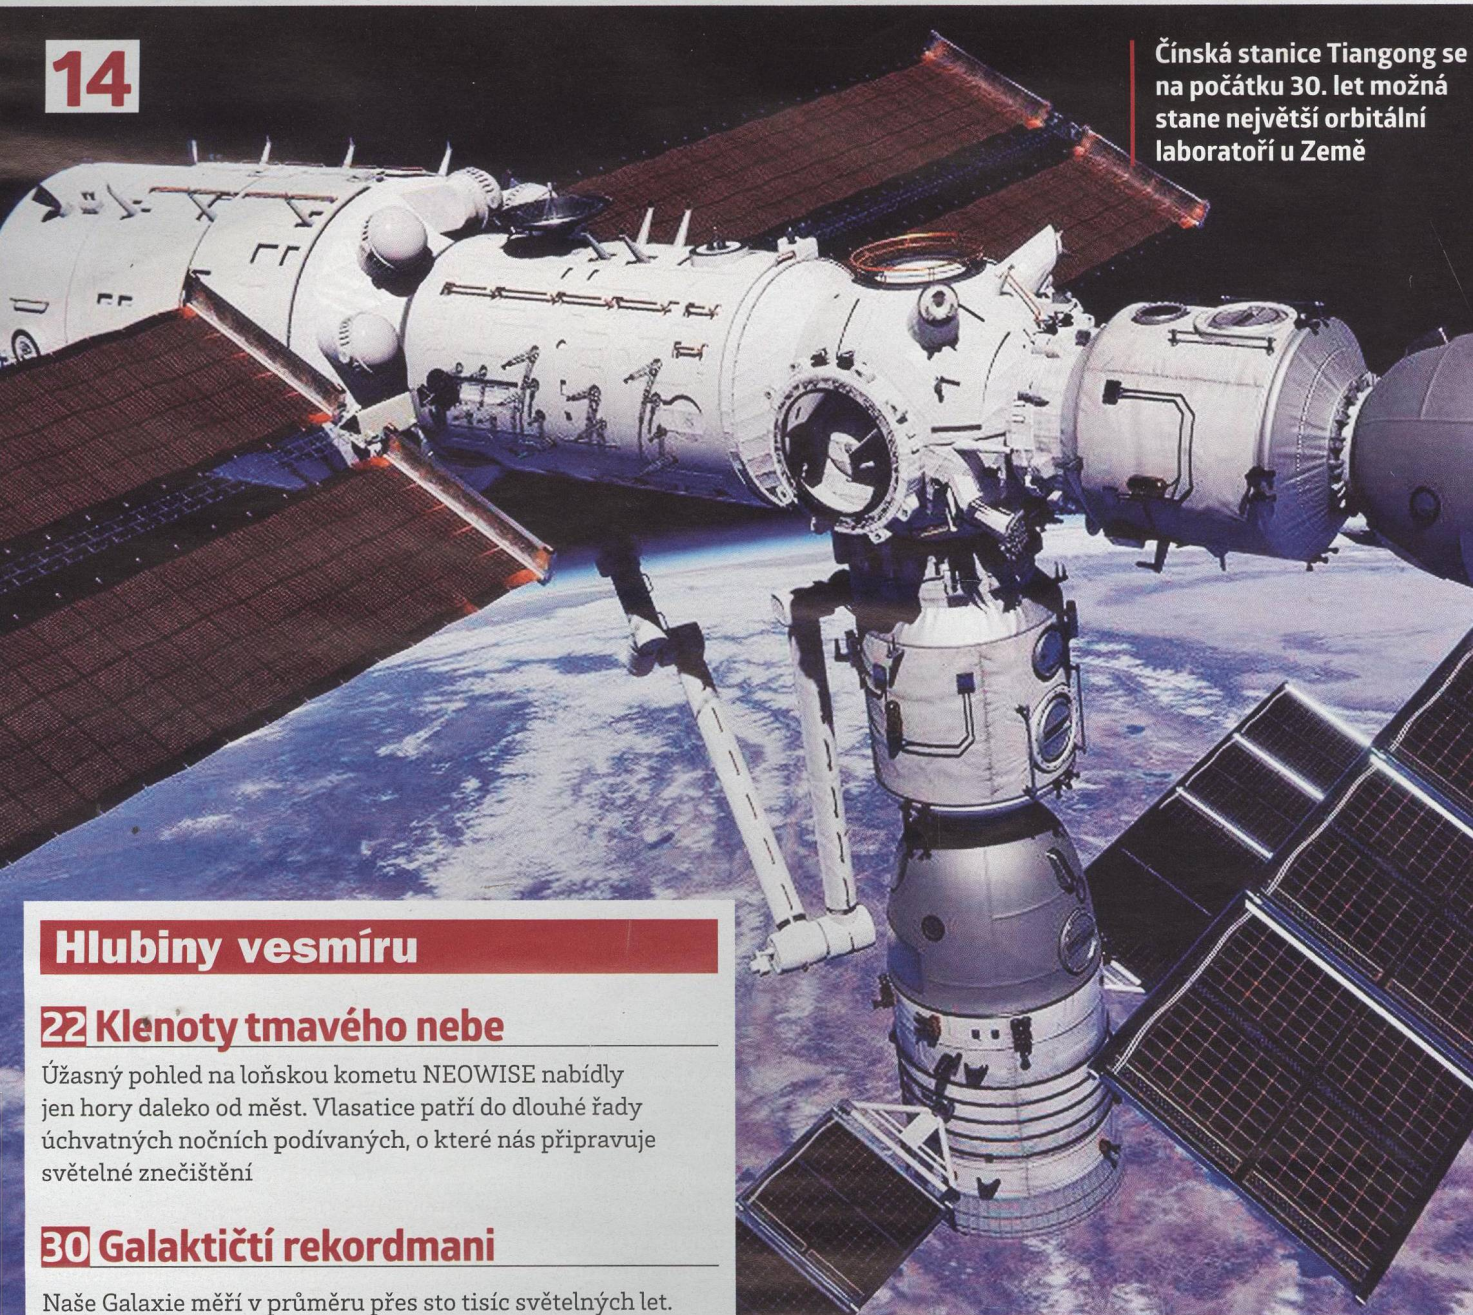

Čínská stanice Tiangong se na počátku 30. let možná stane největší orbitální laboratoří u Země