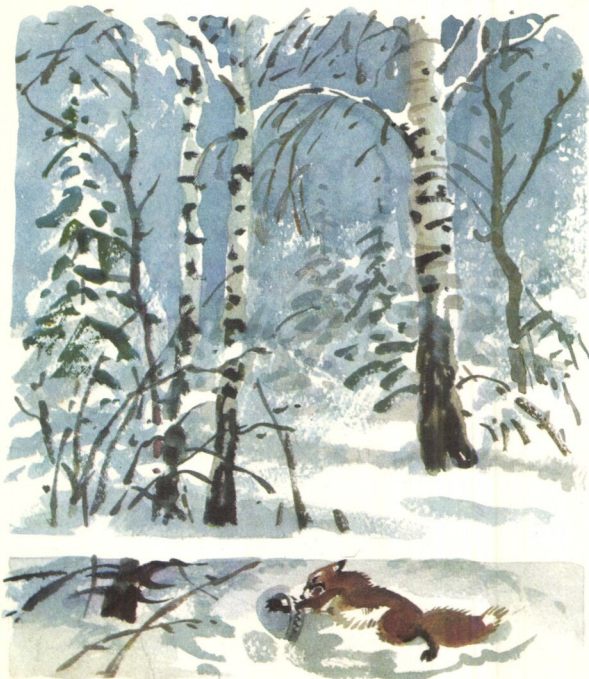

# Lesní noviny

OD 21. LEDNA DO 20. ÚNORA ■ SLUNCE VSTUPUJE DO ZNAMENÍ VODNÁŘE

MĚSÍC  
KRUTÉHO  
HLADU

11