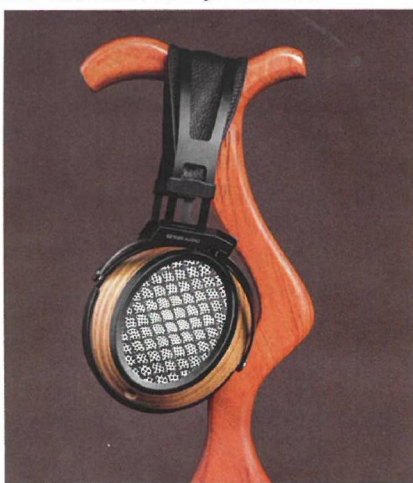

Profily

- **35** sluchátka Sency Audio Aiva